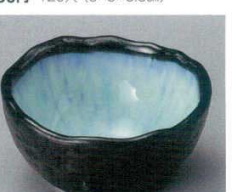

10626-109
清流水タタラ鉢(小)
660円
90入 (10×9.5×5cm)