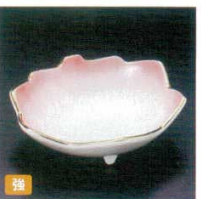

15201-299
あわび鉢
2,250円
100入 (12.2×10.5×3.3cm)

15202-589
赤絵重ね皿(小)
1,990円
120入 (11.1×11×3.6cm)

15203-559
真珠ラスターヒワ吹変形小鉢
1,730円
80入 (11.3×11.1×4.2cm)

15204-559
粉引塗分片口小鉢
1,790円
80入 (11.1×10.8×3.3cm)

15205-589
ピンクカエテ鉢
1,760円
100入 (10.8×10×3.7cm)