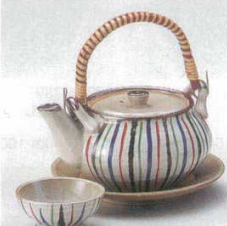

直
17409-659
鉄赤平形土瓶むし(萬古焼)
4,500円
5×6入(15.8×13.2×5.2cm・250cc)

直
17410-659
黒釉平形土瓶むし(萬古焼)
4,500円
5×6入(15.8×13.2×5.2cm・250cc)

直
17411-649
クリーム平形土瓶むし(板付)(萬古焼)
4,500円
36入(15.8×13.2×5.2cm・250cc)

直
17412-659
赤絵万層土瓶むし(萬古焼)
5,000円
6×6入(11.5×6.3cm・320cc)

直
17413-659
十草土瓶むし(萬古焼)
5,000円
6×6入(11.5×6.3cm・320cc)

直
17414-649
もみじ丸形土瓶むし(萬古焼)
5,000円
36入(10.8×6.2cm・320cc)

直
17415-659
むさしの巾着土瓶むし(萬古焼)
4,500円
5×6入(10×7.5cm・280cc)

直
17416-659
むさしの丸土瓶むし(萬古焼)
4,500円
6×6入(10.8×5.8cm・280cc)