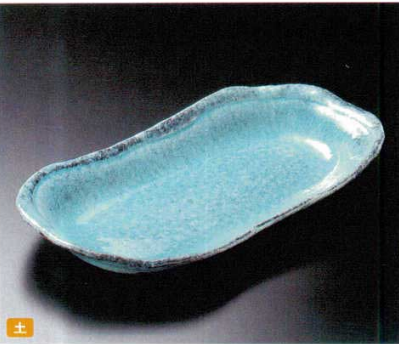

Catalogue No.  
20584-27

Large/Medium bowl(Rectangle/Oval/Variant) 大鉢・盛鉢(長角・楕円・変型) 32~39cm

02701-149 トルコかいらぎ変形楕円皿  
7,800円 20入 (33×18×5cm)

02702-149 三足赤絵盛鉢  
6,500円 10入 (19.5×17.5×7cm)

02703-179 粉引刷毛くし目尺1寸鉢  
6,100円 15入 (33×22.3×8cm)

02704-589 赤絵小花舟型盛鉢  
4,660円 40入 (33×14.6×4.3cm)

02705-259 潤赤釉楕円大鉢  
4,350円 40入 (38.5×13×4.5cm)

02706-269 金結晶楕円盛鉢  
4,000円 20入 (32×18.2×4.2cm)

02707-029 唐辛子トレー皿  
3,700円 15入 (33×14×4cm)

02708-029 備前風石目10.0小判トレー  
3,250円 20入 (34×14.5×4.5cm)

02709-309 黒釉桂川舟型盛鉢  
3,650円 40入 (33.3×14.3×4.7cm)

02710-579 銀河舟型大鉢  
2,800円 20入 (33.2×14.5×4.3cm)

02711-579 クラフト粉引舟型盛鉢  
2,250円 20入 (33.5×14.8×4.4cm)

02712-579 彩りピンク舟型盛鉢  
2,300円 30入 (33.4×14.5×4.2cm)

- Japanese Tableware
- Large bowl
- Sashimi bowl
- Small bowl
- Tiny bowl Shokado bento
- Lidded bowl
- Lidded bowl for Steamed dish
- Large plate
- Round/long plate (large)
- Square plate (large)
- Long plate (large)
- Rectangle/Appetizer plate (large)
- Round plate (middle)
- Tempura plate Small bowl
- Round plate (small)
- Square plate (middle)
- Square/Appetizer plate (small)
- Long plate (middle) Appetizer plate
- Rectangle/Appetizer plate (middle)
- Plate
- Small plate
- Small plate