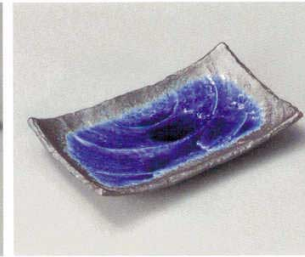

29305-479 信玄いぶし黒焼物皿  
2,300円 40入 (22×14×2cm)

29306-669 白ぼかし小花7.6焼物皿(信楽焼)  
2,900円 40入 (23×14.2×2.7cm)

29307-459 いぶし 黒仁 焼物皿  
2,300円 40入 (22.5×12×1.4cm)

29308-179 グリーン唐草牡丹焼物皿  
2,300円 (21.3×12.8×2.5cm)

29309-299 三色十草長角皿  
2,250円 (22.4×13.5×2.7cm)

29310-649 金彩焼物皿(萬古焼)  
2,200円 40入 (22.2×15×3cm)

29311-659 伊賀金彩焼物皿(萬古焼)  
2,200円 30入 (22.3×15.2×3.5cm)

29312-179 楽園ブルー焼物皿  
2,200円 (22.5×13.5×4cm)

29313-409 そよかせ黒鉄22cm長角皿  
2,100円 40入 (22×13.5×2.3cm)  
29314-409 そよかせ黒鉄19cm長角皿  
1,800円 60入 (19×12×2.2cm)  
29315-409 そよかせ黒鉄16cm長角皿  
1,500円 80入 (16×11×2.1cm)