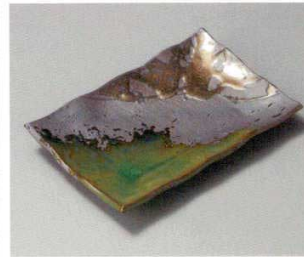

Catalogue No.  
20584-293

Rectangle plate for grilled fish 焼物皿 15~26cm

293  
Japanese Tableware

29301-549 赤絵木の葉7.0長角焼物皿  
2,500円 30入 (20.5×14.5×2.3cm)

29302-029 銀鱗(ぎんりん)21cm焼物皿  
2,400円 40入 (21×14×2.2cm)

29304-139 黒袖あけほの焼物皿  
2,400円 36入 (21.2×14.6×2.6cm)

29305-479 信玄いぶし黒焼物皿  
2,300円 40入 (22×14×2cm)

29306-669 白ぼかし小花7.6焼物皿(信楽焼)  
2,900円 40入 (23×14.2×2.7cm)

29307-459 いぶし 黒仁 焼物皿  
2,300円 40入 (22.5×12×1.4cm)

29308-179 グリーン唐草牡丹焼物皿  
2,300円 (21.3×12.8×2.5cm)

29309-299 三色十草長角皿  
2,250円 (22.4×13.5×2.7cm)

29310-649 金彩焼物皿(萬古焼)  
2,200円 40入 (22.2×15×3cm)

29311-659 伊賀金彩焼物皿(萬古焼)  
2,200円 30入 (22.3×15.2×3.5cm)

29312-179 楽園ブルー焼物皿  
2,200円 (22.5×13.5×4cm)

29313-409 そよかせ黒鉄22cm長角皿  
2,100円 40入 (22×13.5×2.3cm)  
29314-409 そよかせ黒鉄19cm長角皿  
1,800円 60入 (19×12×2.2cm)  
29315-409 そよかせ黒鉄16cm長角皿  
1,500円 80入 (16×11×2.1cm)