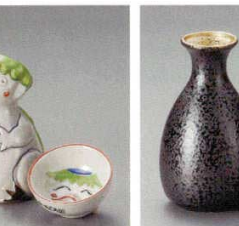

36128-319 金ヌリサビ大徳利
2,600円 10×8人 (7.5×14cm・370cc)
36129-319 金ヌリサビ小徳利
2,250円 20×6人 (6×12.2cm・230cc)
36130-319 金ヌリサビ盃
1,600円 50×10人 (6.1×3.1cm・50cc)