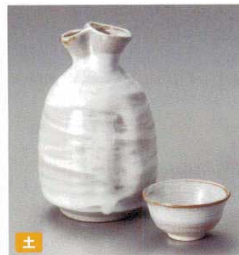

Sake carafe with cup 酒器

361 Japanese Tableware

36101-469 鳥獣戯画1号徳利
2,500円 120人 (7.5×11cm・240cc)
36102-469 鳥獣戯画平盃
1,200円 240人 (7.4×2.7cm・40cc)

36103-309 粉引刷目変形徳利
1,700円 10×8人 (8.5×14cm・410cc)
36104-309 粉引刷目平盃
640円 80×6人 (6.2×3.4cm・50cc)