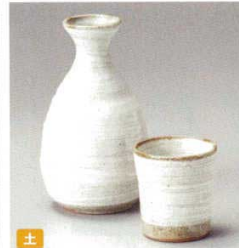

36113-199 白唐津刷毛2合徳利
1,500円 80人 (9×15cm・360cc)
36114-199 白唐津刷毛盃 大
700円 170人 (6×6.8cm・120cc)