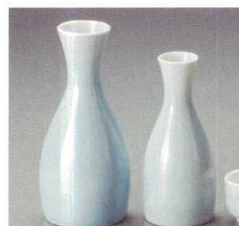

36147-459 青磁ツル首大徳利
1,680円 10×8人 (8.1×14.5cm・260cc)
36148-459 青磁ツル首小徳利
1,090円 20×6人 (6.1×13.6cm・160cc)
36149-459 青磁切立盃
550円 35×12人 (4.9×3.7cm・38cc)