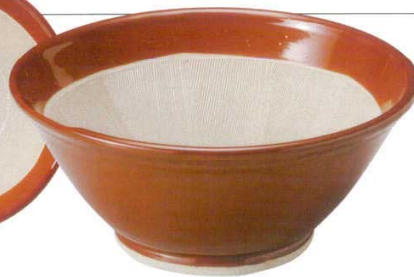

【常滑焼】

注ぎ口付

37816-629 スリ鉢18号 **85,000円** 1入 (59×23cm)
37817-629 スリ鉢15号 **32,000円** 2入 (46×20cm)
37818-629 スリ鉢13号 **13,000円** 3入 (40×16cm)
37819-629 スリ鉢12号 **8,500円** 5入 (37×15cm)
37820-629 スリ鉢11号 **5,500円** 6入 (33×14cm)
37821-629 スリ鉢10号 **3,400円** 8入 (31×13cm)
37822-629 スリ鉢9号 **2,600円** 12入 (28×12cm)
37823-629 スリ鉢8号 **2,300円** 15入 (25×10cm)
37824-629 スリ鉢7号 **1,800円** 20入 (22×9cm)
37825-629 スリ鉢6号 **1,300円** 30入 (19×8cm)