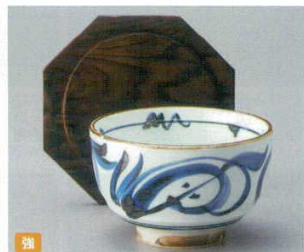

43022-589 染付波唐草飯器蓋付
2,940円 40入 (11.5×10cm)
43023-589 焼杉蓋八角13.5cm(段付)
950円 (14×13.5×2cm)