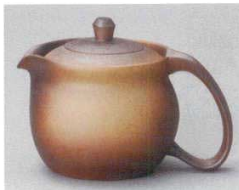

そば用品
そば鉢
(P.384-397)

多用丼
フタ丼
(P.398-429)

飯器
抹茶碗
(P.430-435)

ご飯茶碗
(P.436-449)

湯呑
(P.450-453)

寿司湯呑
煎茶
(P.454-473)

土瓶
急須
露土瓶
(P.474-481)

急須(黄古銅)
ポット
(P.482-485)

有田焼逸品
(P.486-493)

48401-579
至高ポット(大)
7,900円
30入 (10×10×9cm・420cc)

48402-579
至高ポット(小)
7,000円
30入 (10×9×8cm・280cc)

48403-579
色絵天目橋 ポット
5,500円
60入 (11.5×11cm・550cc)

48404-139
菊の小路ポット(ピンク)(カゴアミ付)
4,900円
24入 (500cc)

48405-139
菊の小路ポット(紺)(カゴアミ付)
4,900円
24入 (500cc)

48406-239
京雅(赤)ポット
4,800円
30入 (11×12cm・540cc)

48407-459
白磁ポット(アミ付)
3,720円
30入 (19.2×12.4×12.3cm・650cc)

48408-519
なじみ 鉄織部ポット
3,600円
20入 (7.3×8.5cm・500cc)

48409-519
マンガン市松ポット
3,600円
20入 (8×10.5cm・550cc)