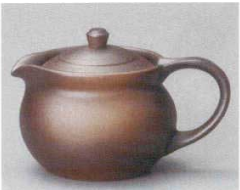

そば用品
そば鉢
(P.384-397)

多用丼
フタ丼
(P.398-429)

飯器
抹茶碗
(P.430-435)

ご飯茶碗
(P.436-449)

湯呑
(P.450-453)

寿司湯呑
煎茶
(P.454-473)

土瓶
急須
露土瓶
(P.474-481)

急須(黄古銅)
ポット
(P.482-485)

有田焼逸品
(P.486-493)

48401-579
至高ポット(大)
7,900円
30入 (10×10×9cm・420cc)

48402-579
至高ポット(小)
7,000円
30入 (10×9×8cm・280cc)

48403-579
色絵天目橋 ポット
5,500円
60入 (11.5×11cm・550cc)

48404-139
菊の小路ポット(ピンク)(カゴアミ付)
4,900円
24入 (500cc)

48405-139
菊の小路ポット(紺)(カゴアミ付)
4,900円
24入 (500cc)

48406-239
京雅(赤)ポット
4,800円
30入 (11×12cm・540cc)

48407-459
白磁ポット(アミ付)
3,720円
30入 (19.2×12.4×12.3cm・650cc)

48408-519
なじみ 鉄織部ポット
3,600円
20入 (7.3×8.5cm・500cc)

48409-519
マンガン市松ポット
3,600円
20入 (8×10.5cm・550cc)