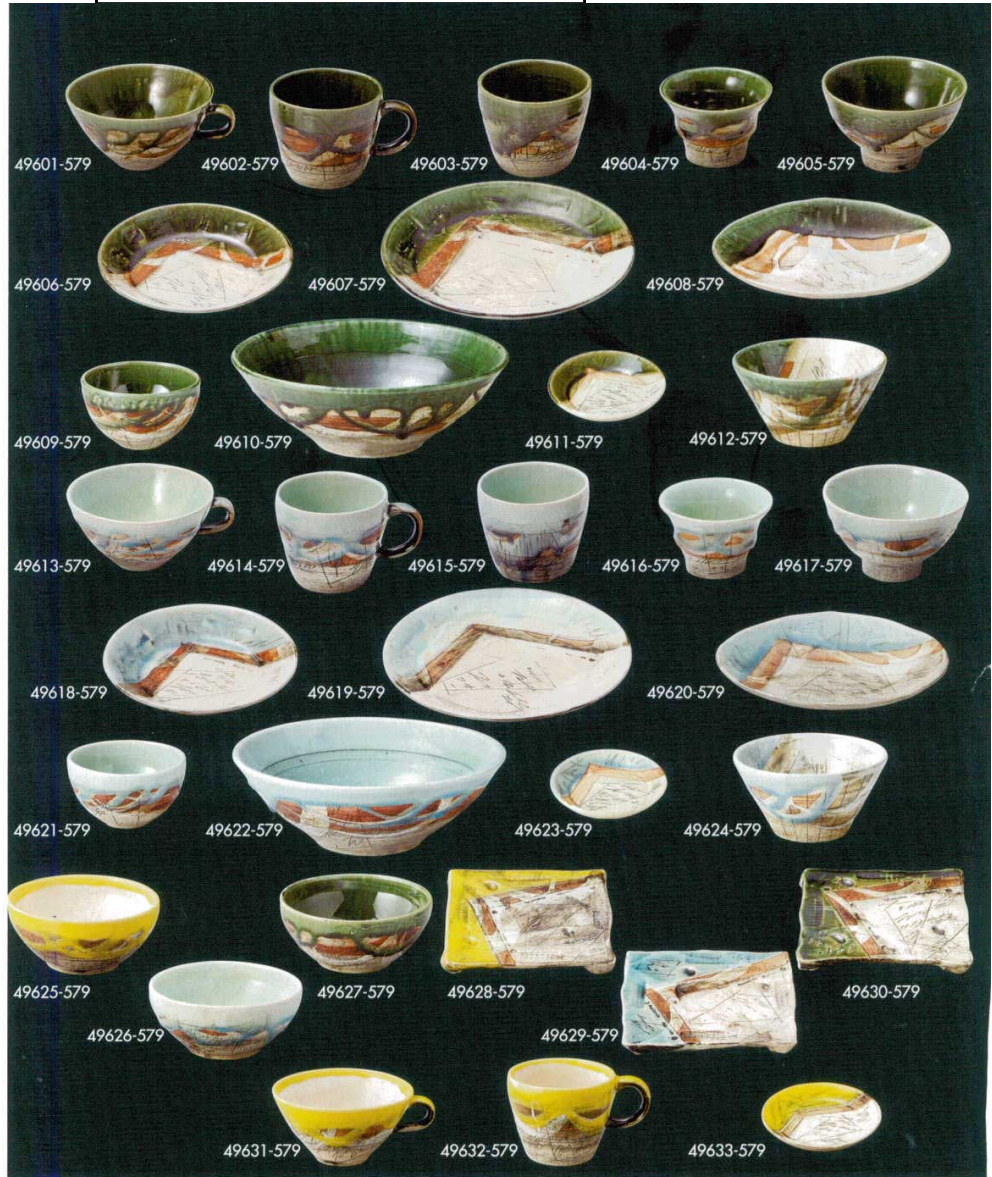

Catalogue No.
20584-496

496

和陶オープン

ピカソ (土物)

- 49601-579 織部スープ 60人 (12.3×6.6cm・340cc) 2,800円
- 49602-579 織部マグ 64人 (9.5×8.2cm・325cc) 2,700円
- 49603-579 織部焼酎カップ 80人 (9.5×8.2cm・325cc) 2,250円
- 49604-579 織部マルチカップ 100人 (9.6×6.4cm・175cc) 1,980円
- 49605-579 織部ぼーる 80人 (12.7×7cm・320cc) 2,600円
- 49606-579 織部シェアプレート 80人 (16.4×2.8cm) 1,980円
- 49607-579 織部カットプレート 40人 (21.4×2.8cm) 4,300円
- 49608-579 織部楕円皿 80人 (20.5×15.8×2.8cm) 2,350円
- 49609-579 織部10cmボール 100人 (10×6cm) 2,100円
- 49610-579 織部23.5cmボール 20人 (23.5×8.2cm) 8,000円
- 49611-579 織部3.5皿 200人 (10.5×1.5cm) 1,250円
- 49612-579 織部朝顔鉢 80人 (12.5×6.7cm) 2,700円
- 49613-579 トルコ袖スープ 60人 (12.3×6.6cm・340cc) 2,800円
- 49614-579 トルコ袖マグ 64人 (9.5×8.2cm・325cc) 2,700円
- 49615-579 トルコ袖焼酎カップ 80人 (9.5×8.2cm・325cc) 2,250円
- 49616-579 トルコ袖マルチカップ 100人 (9.6×6.4cm・175cc) 1,980円
- 49617-579 トルコ袖ぼーる 80人 (12.7×7cm・320cc) 2,600円
- 49618-579 トルコ袖シェアプレート 80人 (16.4×2.8cm) 1,980円
- 49619-579 トルコ袖カットプレート 40人 (21.4×2.8cm) 4,300円
- 49620-579 トルコ袖楕円皿 80人 (20.5×15.8×2.8cm) 2,350円
- 49621-579 トルコ10cmボール 100人 (10×6cm) 2,100円
- 49622-579 トルコ23.5cmボール 20人 (23.5×8.2cm) 8,000円
- 49623-579 トルコ3.5皿 200人 (10.5×1.5cm) 1,250円
- 49624-579 トルコ朝顔鉢 80人 (12.5×6.7cm) 2,700円
- 49625-579 黄釉カフェボール 30人 (12.5×5.7cm) 2,500円
- 49626-579 トルコ袖カフェボール 30人 (12.5×5.7cm) 2,500円
- 49627-579 織部カフェボール 30人 (12.5×5.7cm) 2,500円
- 49628-579 黄釉足付板皿 20人 (14.3×14×1.5cm) 3,200円
- 49629-579 トルコ袖足付板皿 20人 (14.3×14×1.5cm) 3,200円
- 49630-579 織部足付板皿 20人 (14.3×14×1.5cm) 3,200円
- 49631-579 黄釉スープ 60人 (12.3×6.6cm・340cc) 2,800円
- 49632-579 黄釉マグ 64人 (9.5×8.2cm・325cc) 2,700円
- 49633-579 黄釉3.5皿 200人 (10.5×1.5cm) 1,250円