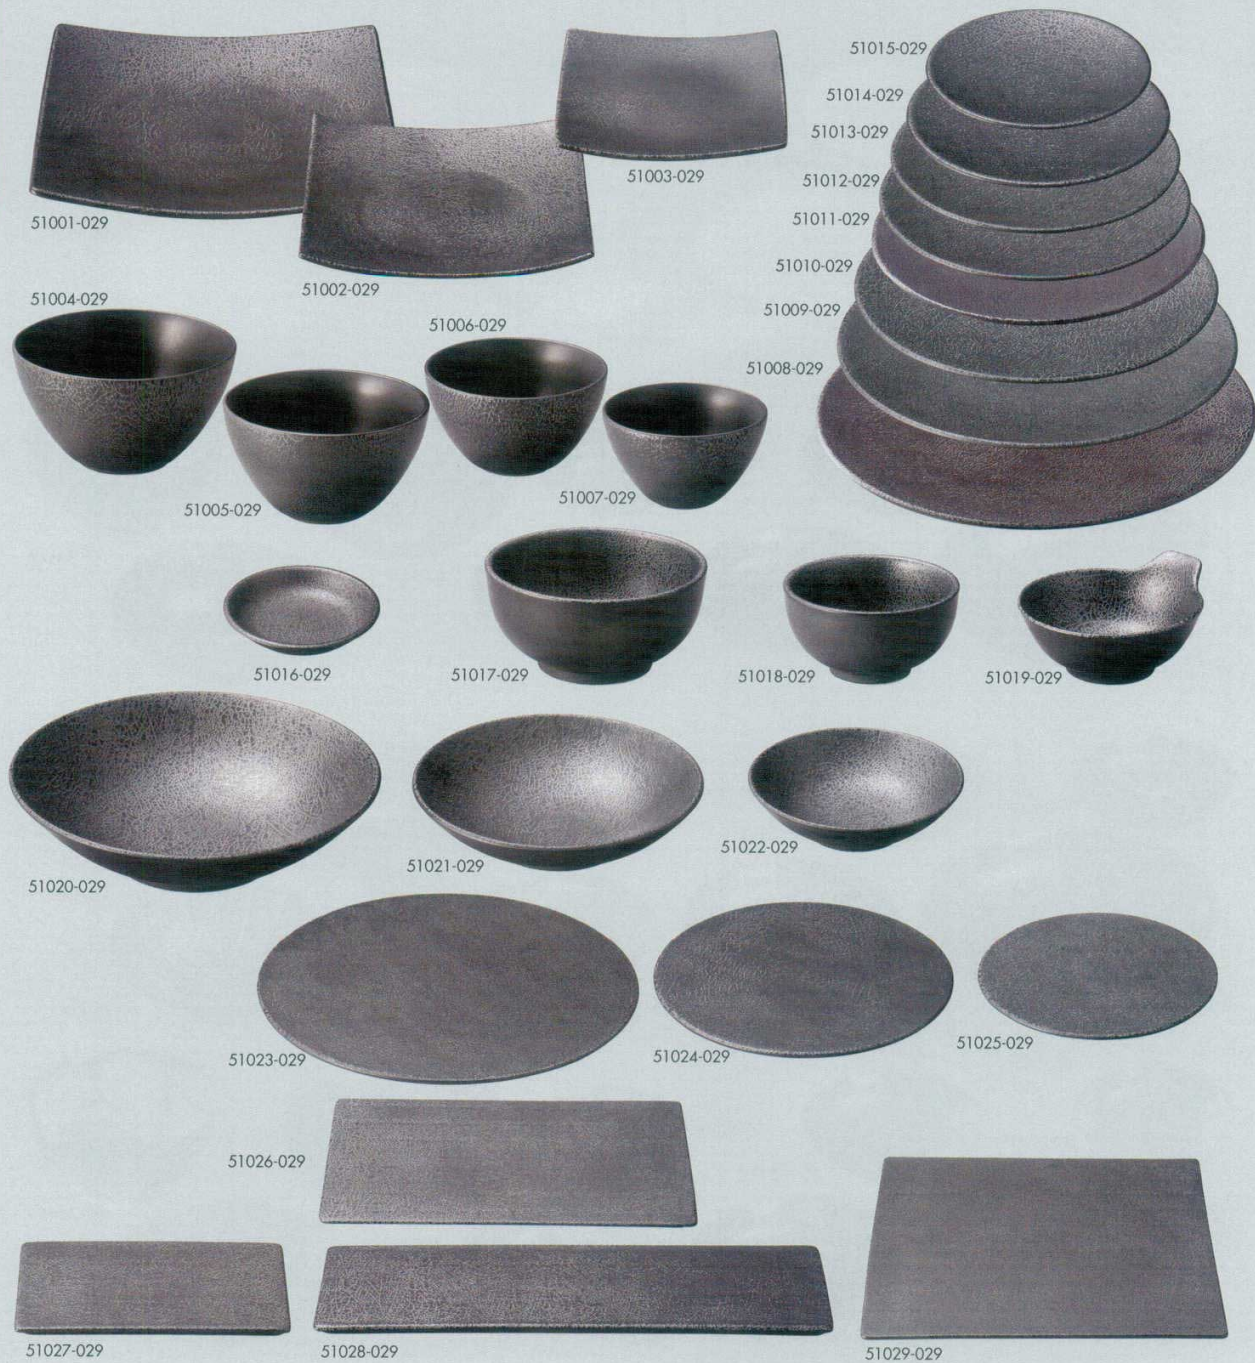

Catalogue No.
20584-510

510

和陶オープン

墨絨(すみおどし)

品番	品名	上代	入数	寸法	品番	品名	上代	入数	寸法	品番	品名	上代	入数	寸法
51001-029	25cm角皿	4,500円	20入	25.2×25.2×3.7cm	51011-029	23cm皿	2,200円	40入	23×2.5cm	51021-029	18.5cm浅ボウル	1,700円	40入	18.5×4.7cm
51002-029	19.5cm角皿	3,100円	40入	19.7×19.7×3cm	51012-029	21cm皿	1,600円	40入	21.2×2.2cm	51022-029	14cm浅ボウル	1,300円	60入	14×4cm
51003-029	15.5cm角皿	2,400円	60入	15.8×15.8×2.4cm	51013-029	19cm皿	1,400円	60入	19.3×2cm	51023-029	26cm平丸皿	4,800円	30入	26×1cm
51004-029	15cmマルチボウル	2,200円	60入	15×8.3cm	51014-029	17.5cm皿	1,300円	60入	17.5×2cm	51024-029	20cm平丸皿	3,600円	40入	20.5×1cm
51005-029	13.5cmマルチボウル	1,500円	60入	13.5×7.5cm	51015-029	15cm皿	1,100円	80入	15.4×2cm	51025-029	16cm平丸皿	2,600円	60入	16.5×1cm
51006-029	12cmマルチボウル	1,400円	80入	12×6.9cm	51016-029	10.5cm皿	850円	120入	10.5×2cm	51026-029	24cm平長角皿	4,900円	40入	24.3×1cm
51007-029	11cmマルチボウル	1,300円	80入	11×6.3cm	51017-029	15cm多用丼	2,200円	60入	15×7.5cm	51027-029	17cm平長角皿	2,500円	80入	17×1cm
51008-029	30cm皿	5,600円	20入	30.5×3.2cm	51018-029	12cm多用丼	1,400円	80入	12×6.5cm	51028-029	34cm細平長角皿	4,600円	30入	33.4×1cm
51009-029	27.5cm皿	2,900円	30入	27.7×2.7cm	51019-029	香水	1,300円	80入	14×12.3×6.5cm	51029-029	26cm平角皿	5,200円	20入	26×1cm
51010-029	25cm皿	2,400円	30入	25.1×2.8cm	51020-029	24cm浅ボウル	3,900円	24入	23.8×6.5cm					