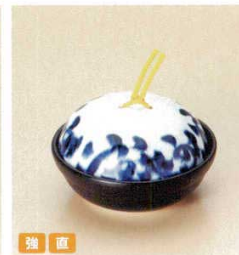

強直
56739-139 染付タコ唐草会席鍋(小) 48入 (14.2×7cm) **3,050円**