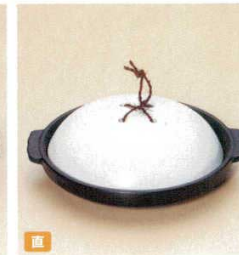

強直
56735-139 ヒワ釉黒飛ばし会席鍋(小) 48入 (14.2×7cm) **3,050円**

直
56736-259 立田川豆腐鍋 7,500円 30入 (15×12cm:200cc)

強直
56737-139 染付タコ唐草会席鍋(大) 30入 (15.8×8.6cm) **4,000円**
56738-139 染付タコ唐草会席鍋(中) 3,350円 40入 (15×8cm)

強直
56739-139 染付タコ唐草会席鍋(小) 48入 (14.2×7cm) **3,050円**

直
56740-299 手書き花鳥陶板 6,100円 30入 (19.8×8.5cm)

直
56741-299 白陶板6.5 4,450円 40入 (19.8×9.5cm)

直
56742-299 手書きこま筋陶板 6,100円 30入 (19.8×8.5cm)

- Shigaraki Anita hot pot
- Japanese hot pot (open stock)
- Japanese hot pot
- Multi-purpose hot pot Ceramic pan
- Hot pot supplies
- Rice cooking pot
- Small hot pot
- Aluminum hot pot
- Korean hot pot
- Earthenware stove Wire mesh Pot mat