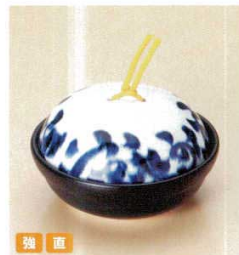

強直
56737-139 染付タコ唐草会席鍋(大) 30入 (15.8×8.6cm) **4,000円**
56738-139 染付タコ唐草会席鍋(中) 3,350円 40入 (15×8cm)