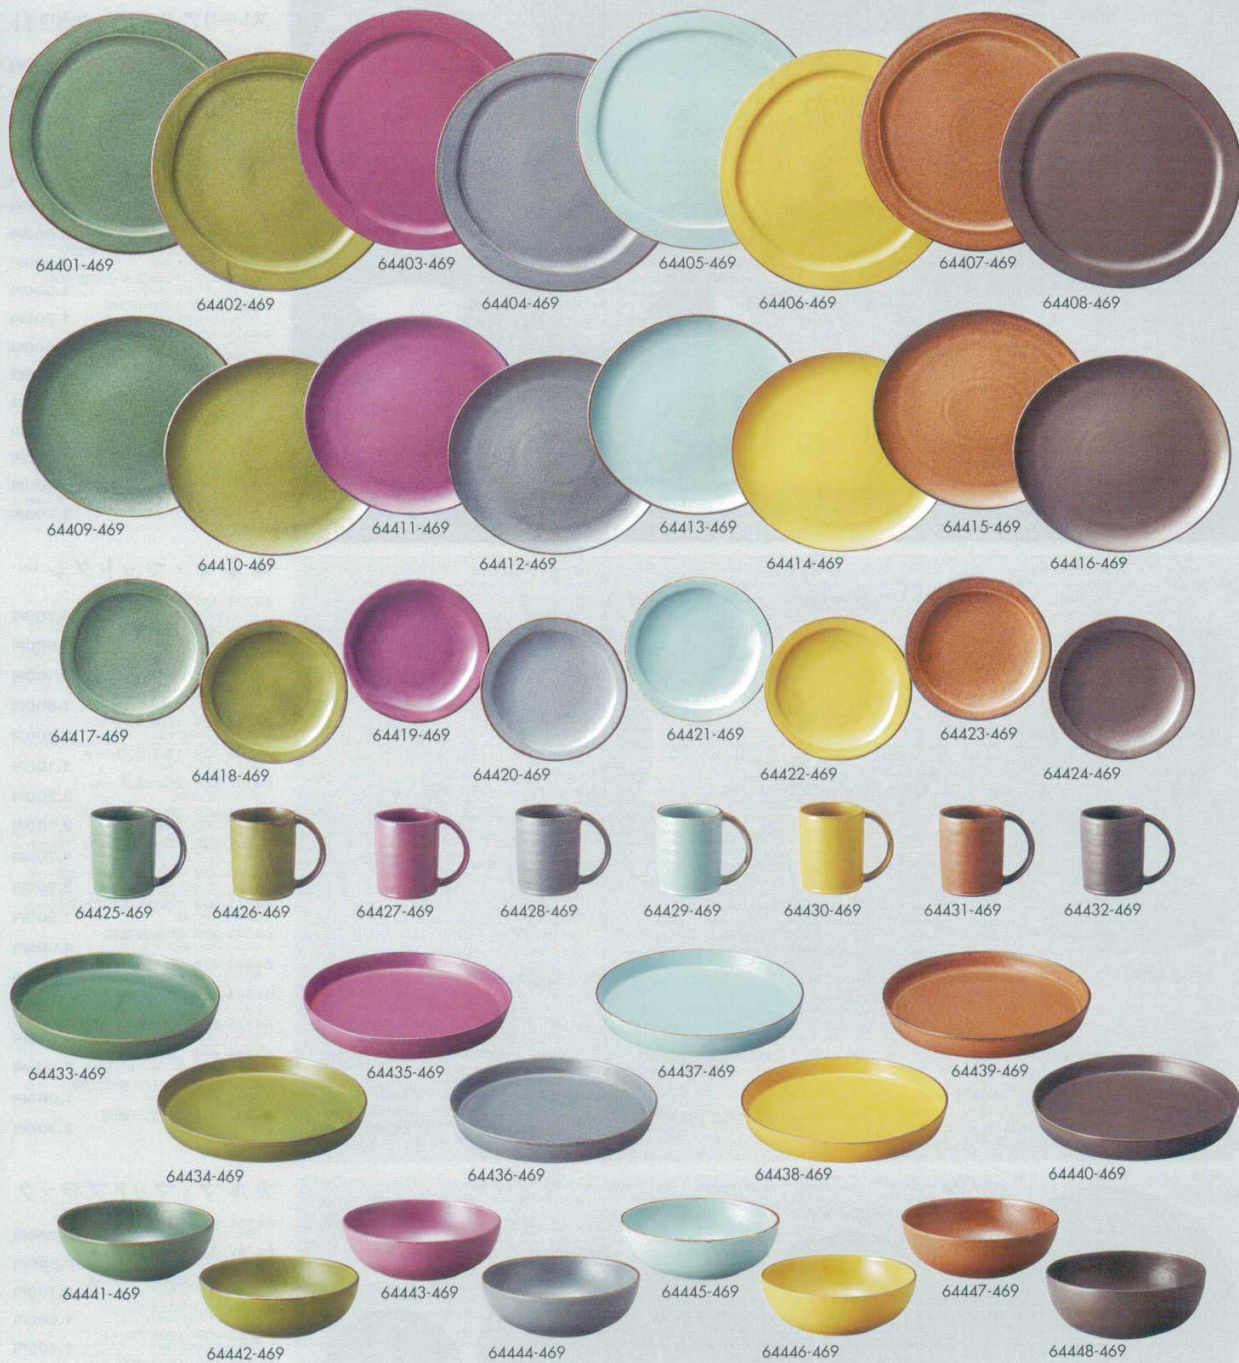

Catalogue No.
20584-644

644

洋陶オープン

ベジ

品番	品名	上代	入数	寸法
64401-469	丸々大皿(フォレスト)	3,900円		25.5×25×1.7cm
64402-469	丸々大皿(オリーブ)	3,900円		25.5×25×1.7cm
64403-469	丸々大皿(バイオレット)	3,900円		25.5×25×1.7cm
64404-469	丸々大皿(アッシュグレー)	3,900円		25.5×25×1.7cm
64405-469	丸々大皿(ソーダ)	3,900円		25.5×25×1.7cm
64406-469	丸々大皿(マスタード)	3,900円		25.5×25×1.7cm
64407-469	丸々大皿(カラメル)	3,900円		25.5×25×1.7cm
64408-469	丸々大皿(クロン)	3,900円		25.5×25×1.7cm
64409-469	サンドイッチ皿(フォレスト)	2,800円		23.2×21×1.9cm
64410-469	サンドイッチ皿(オリーブ)	2,800円		23.2×21×1.9cm
64411-469	サンドイッチ皿(バイオレット)	2,800円		23.2×21×1.9cm
64412-469	サンドイッチ皿(アッシュグレー)	2,800円		23.2×21×1.9cm
64413-469	サンドイッチ皿(ソーダ)	2,800円		23.2×21×1.9cm
64414-469	サンドイッチ皿(マスタード)	2,800円		23.2×21×1.9cm
64415-469	サンドイッチ皿(カラメル)	2,800円		23.2×21×1.9cm
64416-469	サンドイッチ皿(クロン)	2,800円		23.2×21×1.9cm

品番	品名	上代	入数	寸法
64417-469	丸々取皿(フォレスト)	1,600円		15.4×2cm
64418-469	丸々取皿(オリーブ)	1,600円		15.4×2cm
64419-469	丸々取皿(バイオレット)	1,600円		15.4×2cm
64420-469	丸々取皿(アッシュグレー)	1,600円		15.4×2cm
64421-469	丸々取皿(ソーダ)	1,600円		15.4×2cm
64422-469	丸々取皿(マスタード)	1,600円		15.4×2cm
64423-469	丸々取皿(カラメル)	1,600円		15.4×2cm
64424-469	丸々取皿(クロン)	1,600円		15.4×2cm
64425-469	切立マグ(フォレスト)	1,800円		10.4×6.9×8.5cm
64426-469	切立マグ(オリーブ)	1,800円		10.4×6.9×8.5cm
64427-469	切立マグ(バイオレット)	1,800円		10.4×6.9×8.5cm
64428-469	切立マグ(アッシュグレー)	1,800円		10.4×6.9×8.5cm
64429-469	切立マグ(ソーダ)	1,800円		10.4×6.9×8.5cm
64430-469	切立マグ(マスタード)	1,800円		10.4×6.9×8.5cm
64431-469	切立マグ(カラメル)	1,800円		10.4×6.9×8.5cm
64432-469	切立マグ(クロン)	1,800円		10.4×6.9×8.5cm