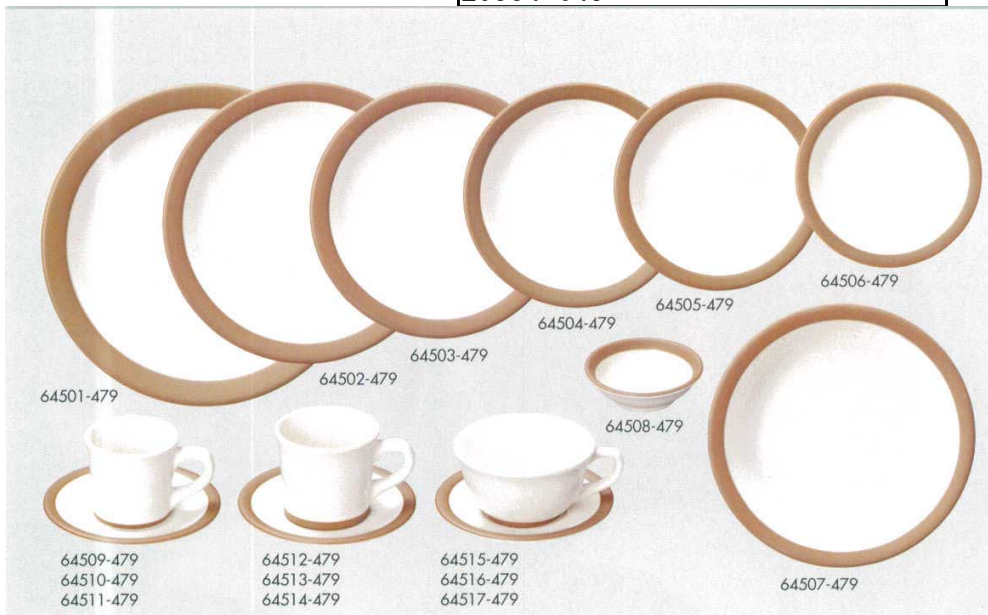

Catalogue No.
20584-645

ハーベスト モーニングホワイト

- 64501-479 27.5cmディナー皿 30人 (27.6×3.7cm) **2,700円**
- 64502-479 24cmミート皿 40人 (24×3.3cm) **1,900円**
- 64503-479 21.5cmデザート皿 40人 (21.5×3cm) **1,600円**
- 64504-479 19cmケーキ皿 50人 (19.2×3cm) **1,400円**
- 64505-479 17.5cmパン皿 60人 (17.5×2.5cm) **1,300円**
- 64506-479 15.5cmパン皿 80人 (15.7×2.4cm) **1,100円**
- 64507-479 22cmカレー・スハポウル 40人 (22.4×3.7cm) **1,800円**
- 64508-479 10cm浅ポウル 120人 (10.2×3cm) **950円**
- 64509-479 コーヒー碗 10×8人 (11×8.2×7.6cm 180cc) **1,100円**
- 64510-479 兼用受皿 100人 (15.3×2cm) **820円**
- 64511-479 コーヒー碗皿 6×8人 **1,920円**
- 64512-479 アメリカン碗 10×8人 (11.8×9×8.3cm 270cc) **1,200円**
- 64513-479 兼用受皿 100人 (15.3×2cm) **820円**
- 64514-479 アメリカン碗皿 6×6人 **2,020円**
- 64515-479 片手スープ碗 10×6人 (14.4×6.7cm 350cc) **1,800円**
- 64516-479 兼用受皿 100人 (15.3×2cm) **820円**
- 64517-479 片手スープ碗皿 6×6人 **2,620円**

ハーベスト ナイトブラック

- 64531-479 27.5cmディナー皿 30人 (27.6×3.7cm) **2,700円**
- 64532-479 24cmミート皿 40人 (24×3.3cm) **1,900円**
- 64533-479 21.5cmデザート皿 40人 (21.5×3cm) **1,600円**
- 64534-479 19cmケーキ皿 50人 (19.2×3cm) **1,400円**
- 64535-479 17.5cmパン皿 60人 (17.5×2.5cm) **1,300円**
- 64536-479 15.5cmパン皿 80人 (15.7×2.4cm) **1,100円**
- 64537-479 22cmカレー・スハポウル 40人 (22.4×3.7cm) **1,800円**
- 64538-479 10cm浅ポウル 120人 (10.2×3cm) **950円**
- 64539-479 コーヒー碗 10×8人 (11×8.2×7.6cm 180cc) **1,100円**
- 64540-479 兼用受皿 100人 (15.3×2cm) **820円**
- 64541-479 コーヒー碗皿 6×8人 **1,920円**
- 64542-479 アメリカン碗 10×8人 (11.8×9×8.3cm 270cc) **1,200円**
- 64543-479 兼用受皿 100人 (15.3×2cm) **820円**
- 64544-479 アメリカン碗皿 6×6人 **2,020円**
- 64545-479 片手スープ碗 10×6人 (14.4×6.7cm 350cc) **1,800円**
- 64546-479 兼用受皿 100人 (15.3×2cm) **820円**
- 64547-479 片手スープ碗皿 6×6人 **2,620円**