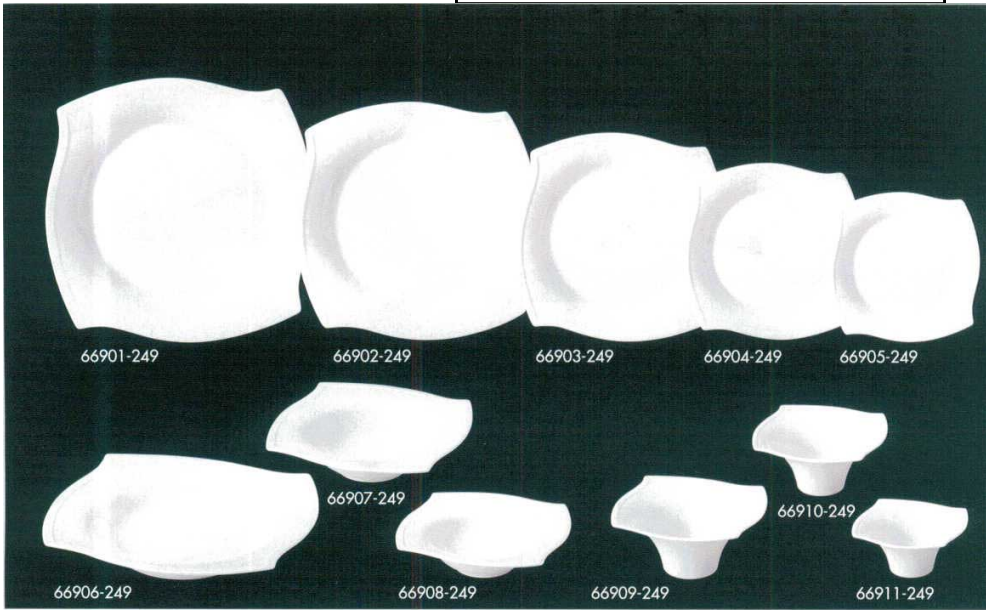

Catalogue No.
20584-669

パスチャー・エイカー

66901-249	26.5cmプレート	30入 (26.7×3.1cm)	4,500円
66902-249	24cmプレート	40入 (24×2.8cm)	3,800円
66903-249	21cmプレート	50入 (21×2.6cm)	3,200円
66904-249	18cmプレート	60入 (18.2×2.5cm)	2,400円
66905-249	15cmプレート	80入 (15.2×2.2cm)	2,000円
66906-249	27cmスパゲティボール	40入 (27.3×4.8cm)	4,800円
66907-249	19.5cmスープボール	60入 (19.9×5.2cm)	3,200円
66908-249	17cmフルーツボール	80入 (17.2×4.6cm)	2,700円
66909-249	15cmトルボール	60入 (15.2×6.9cm)	2,500円
66910-249	13cmトルボール	80入 (13.1×6.4cm)	2,100円
66911-249	11cmトルボール	100入 (11.1×5.1cm)	1,700円

こより

66931-109	白マット 正角中皿	60入 (16.5×2cm)	1,550円
66932-109	黒マット 正角中皿	60入 (16.5×2cm)	1,550円
66933-109	白マット 小皿	300入 (8×1.4cm)	510円
66934-109	黒マット 小皿	300入 (8×1.4cm)	510円
66935-109	アメ釉 小皿	300入 (9×1.4cm)	510円
66936-109	白マット 取皿	150入 (12×2cm)	690円
66937-109	黒マット 取皿	150入 (12×2cm)	690円
66938-109	アメ釉 取皿	150入 (12×2cm)	690円
66939-109	白マット 中皿	60入 (24×12×2cm)	1,400円
66940-109	黒マット 中皿	60入 (24×12×2cm)	1,400円
66941-109	白マット 長皿	40入 (36×12×2cm)	2,100円
66942-109	黒マット 長皿	40入 (36×12×2cm)	2,100円
66943-109	白マット 角大皿	40入 (24×2.5cm)	2,750円
66944-109	黒マット 角大皿	40入 (24×2.5cm)	2,750円
66945-109	白マット 小鉢	100入 (9.4×5.1cm)	690円
66946-109	黒マット 小鉢	100入 (9.4×5.1cm)	690円
66947-109	白マット フリーカップ	80入 (8.3×7.2cm・200cc)	690円
66948-109	黒マット フリーカップ	80入 (8.3×7.2cm・200cc)	690円

ノンスタイル (強化)

66961-579	白正角取皿	100入 (11.8×2.5cm)	830円
66962-579	白15cm正角皿	50入 (15.2×2cm)	1,250円
66963-579	白角千代口	200入 (16.8×2.5cm)	350円
66964-579	白正角小付	120入 (8.7×2.5cm)	500円
66965-579	白正角鉢	80入 (11.7×4cm)	1,250円
66966-579	黒正角取皿	100入 (11.8×2cm)	830円
66967-579	黒角千代口	200入 (16.8×2.5cm)	350円
66968-579	黒正角小付	120入 (8.7×2.5cm)	500円
66969-579	黒正角鉢	80入 (11.7×4cm)	1,250円
66970-579	白8.0ボール	200入 (8×4.2cm)	500円
66971-579	白10.5ボール	100入 (10.7×5.6cm)	1,000円
66972-579	白スラント小付	300入 (6.1×4.2cm)	500円
66973-579	白手付アビタイザー	300入 (7.7×5.6×2.5cm)	450円
66974-579	黒8.0ボール	200入 (8×4.2cm)	500円
66975-579	黒10.5ボール	100入 (10.7×5.6cm)	1,000円
66976-579	黒スラント小付	300入 (6.1×4.2cm)	500円
66977-579	黒手付アビタイザー	300入 (7.7×5.6×2.5cm)	450円
66978-579	黒15cm正角皿	50入 (15.2×2cm)	1,250円