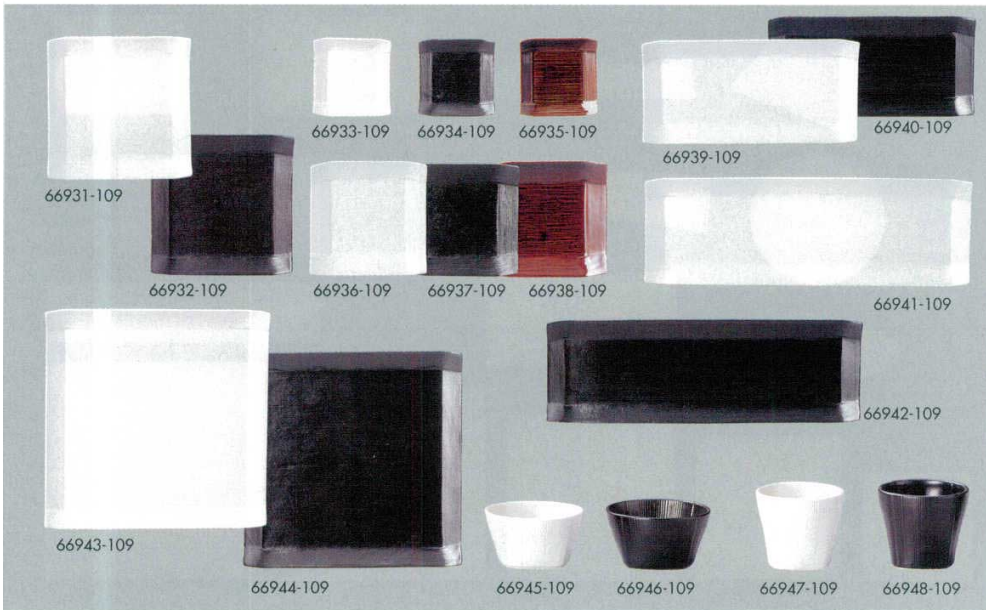

Catalogue No.
20584-669

パスチャー・エイカー

66901-249	26.5cmプレート	30入 (26.7×3.1cm)	4,500円
66902-249	24cmプレート	40入 (24×2.8cm)	3,800円
66903-249	21cmプレート	50入 (21×2.6cm)	3,200円
66904-249	18cmプレート	60入 (18.2×2.5cm)	2,400円
66905-249	15cmプレート	80入 (15.2×2.2cm)	2,000円
66906-249	27cmスパゲティボール	40入 (27.3×4.8cm)	4,800円
66907-249	19.5cmスープボール	60入 (19.9×5.2cm)	3,200円
66908-249	17cmフルーツボール	80入 (17.2×4.6cm)	2,700円
66909-249	15cmトルボール	60入 (15.2×6.9cm)	2,500円
66910-249	13cmトルボール	80入 (13.1×6.4cm)	2,100円
66911-249	11cmトルボール	100入 (11.1×5.1cm)	1,700円

こより

66931-109	白マット 正角中皿	60入 (16.5×2cm)	1,550円
66932-109	黒マット 正角中皿	60入 (16.5×2cm)	1,550円
66933-109	白マット 小皿	300入 (8×1.4cm)	510円
66934-109	黒マット 小皿	300入 (8×1.4cm)	510円
66935-109	アメ釉 小皿	300入 (9×1.4cm)	510円
66936-109	白マット 取皿	150入 (12×2cm)	690円
66937-109	黒マット 取皿	150入 (12×2cm)	690円
66938-109	アメ釉 取皿	150入 (12×2cm)	690円
66939-109	白マット 中皿	60入 (24×12×2cm)	1,400円
66940-109	黒マット 中皿	60入 (24×12×2cm)	1,400円
66941-109	白マット 長皿	40入 (36×12×2cm)	2,100円
66942-109	黒マット 長皿	40入 (36×12×2cm)	2,100円
66943-109	白マット 角大皿	40入 (24×2.5cm)	2,750円
66944-109	黒マット 角大皿	40入 (24×2.5cm)	2,750円
66945-109	白マット 小鉢	100入 (9.4×5.1cm)	690円
66946-109	黒マット 小鉢	100入 (9.4×5.1cm)	690円
66947-109	白マット フリーカップ	80入 (8.3×7.2cm・200cc)	690円
66948-109	黒マット フリーカップ	80入 (8.3×7.2cm・200cc)	690円

ノンスタイル (強化)

66961-579	白正角取皿	100入 (11.8×2.5cm)	830円
66962-579	白15cm正角皿	50入 (15.2×2cm)	1,250円
66963-579	白角千代口	200入 (16.8×2.5cm)	350円
66964-579	白正角小付	120入 (8.7×2.5cm)	500円
66965-579	白正角鉢	80入 (11.7×4cm)	1,250円
66966-579	黒正角取皿	100入 (11.8×2cm)	830円
66967-579	黒角千代口	200入 (16.8×2.5cm)	350円
66968-579	黒正角小付	120入 (8.7×2.5cm)	500円
66969-579	黒正角鉢	80入 (11.7×4cm)	1,250円
66970-579	白8.0ボール	200入 (8×4.2cm)	500円
66971-579	白10.5ボール	100入 (10.7×5.6cm)	1,000円
66972-579	白スラント小付	300入 (6.1×4.2cm)	500円
66973-579	白手付アビタイザー	300入 (7.7×5.6×2.5cm)	450円
66974-579	黒8.0ボール	200入 (8×4.2cm)	500円
66975-579	黒10.5ボール	100入 (10.7×5.6cm)	1,000円
66976-579	黒スラント小付	300入 (6.1×4.2cm)	500円
66977-579	黒手付アビタイザー	300入 (7.7×5.6×2.5cm)	450円
66978-579	黒15cm正角皿	50入 (15.2×2cm)	1,250円