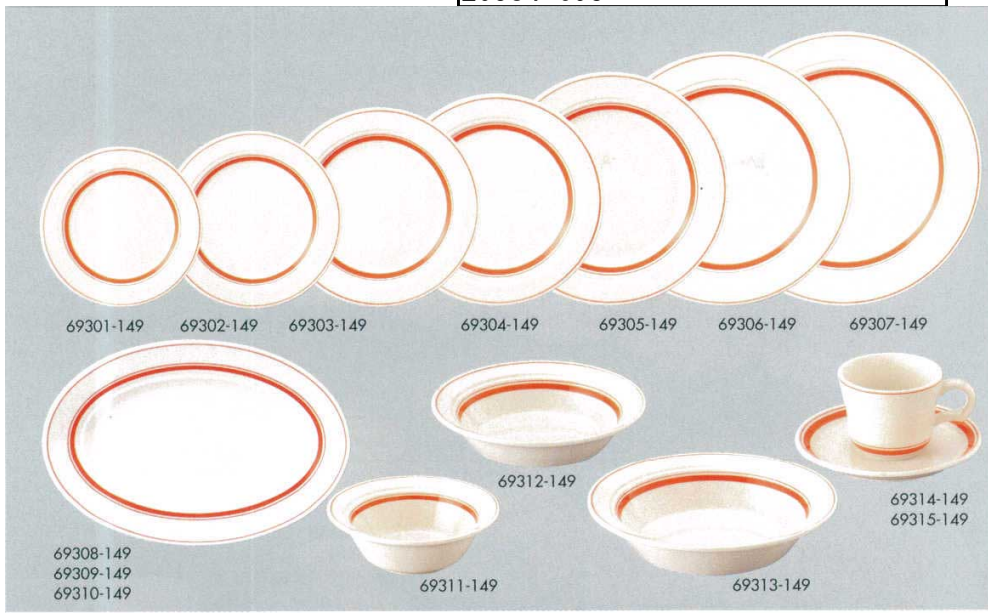

Catalogue No.  
20584-693

**カントリー オレンジ**

- 69301-149 16cmパン 80人 (16×1.7cm) **800円**
- 69302-149 17.5cmケーキ 70人 (17.7×1.8cm) **950円**
- 69303-149 20cmケーキ 50人 (20×2cm) **1,100円**
- 69304-149 21cmミート 40人 (21.3×2.2cm) **1,200円**
- 69305-149 23cmミート 30人 (23.4×2.2cm) **1,500円**
- 69306-149 25.5cmディナー 25人 (25.6×2.6cm) **2,300円**
- 69307-149 27cmディナー 25人 (27.2×2.7cm) **2,500円**
- 69308-149 26.5cmプラター 40人 (26.5×18.2×3.4cm) **3,200円**
- 69309-149 29cmプラター 30人 (29×20.1×3.6cm) **3,600円**
- 69310-149 32.5cmプラター 20人 (33×22.8×3.9cm) **4,800円**
- 69311-149 15.5cmフルーツ 70人 (15.1×5.1cm・280cc) **1,100円**
- 69312-149 19cmスープ 50人 (19.2×4.4cm・390cc) **1,400円**
- 69313-149 22cmスープ/パスタ 35人 (22.3×5.2cm・620cc) **1,700円**
- 69314-149 コーヒーカップ 100人 (11×6.4×6.7cm・170cc) **1,000円**
- 69315-149 ソーサー 90人 (15.2×1.9cm) **650円**

**ネイビーボーダー**

- 69361-409 17.5cmケーキ 80人 (17.7×1.8cm) **950円**
- 69362-409 20cmデザート 60人 (20×2cm) **1,100円**
- 69363-409 23.5cmミート 50人 (23.4×2.2cm) **1,500円**
- 69364-409 25cmディナー 40人 (25.2×2.6cm) **2,300円**
- 69365-409 27cmディナー 30人 (27.2×2.7cm) **2,500円**
- 69366-409 29cmプラター 30人 (29×20.1×3.6cm) **3,600円**
- 69367-409 33cmプラター 20人 (33×22.8×3.9cm) **4,800円**
- 69368-409 24cm/パスタボール 30人 (24.1×4.9cm) **2,300円**
- 69369-409 15cmフルーツ 80人 (15.1×5.1cm) **1,100円**
- 69370-409 22.5cmスープ/パスタ 40人 (22.3×5.2cm) **1,700円**
- 69371-409 スタックスープボール 80人 (9.9×6.3cm) **1,000円**
- 69372-409 6.5cmソースカップ 120人 (6.2×3.6cm) **650円**
- 69373-409 スタックコーヒー碗 100人 (8.3×6cm・185cc) **1,250円**
- 69374-409 スタックコーヒー受皿 100人 (15.3×2.5cm) **700円**
- 69375-409 スタックコーヒー碗皿 60人 **2,000円**
- 69376-409 マグ 80人 (6.8×9.2cm・315cc) **1,250円**