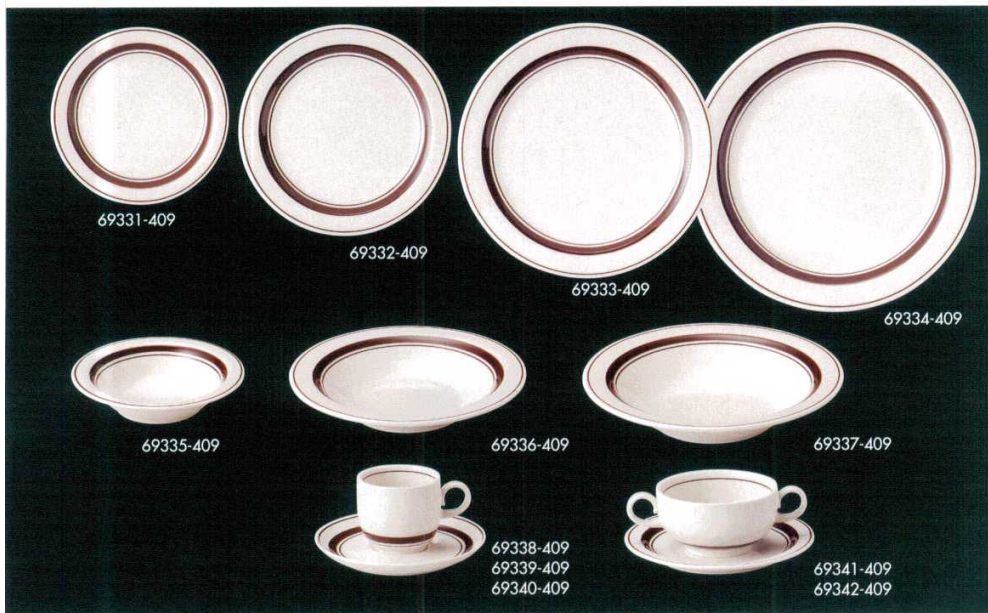

Catalogue No.  
20584-693

**カントリー オレンジ**

- 69301-149 16cmパン 80人 (16×1.7cm) **800円**
- 69302-149 17.5cmケーキ 70人 (17.7×1.8cm) **950円**
- 69303-149 20cmケーキ 50人 (20×2cm) **1,100円**
- 69304-149 21cmミート 40人 (21.3×2.2cm) **1,200円**
- 69305-149 23cmミート 30人 (23.4×2.2cm) **1,500円**
- 69306-149 25.5cmディナー 25人 (25.6×2.6cm) **2,300円**
- 69307-149 27cmディナー 25人 (27.2×2.7cm) **2,500円**
- 69308-149 26.5cmプラター 40人 (26.5×18.2×3.4cm) **3,200円**
- 69309-149 29cmプラター 30人 (29×20.1×3.6cm) **3,600円**
- 69310-149 32.5cmプラター 20人 (33×22.8×3.9cm) **4,800円**
- 69311-149 15.5cmフルーツ 70人 (15.1×5.1cm・280cc) **1,100円**
- 69312-149 19cmスープ 50人 (19.2×4.4cm・390cc) **1,400円**
- 69313-149 22cmスープ/パスタ 35人 (22.3×5.2cm・620cc) **1,700円**
- 69314-149 コーヒーカップ 100人 (11×6.4×6.7cm・170cc) **1,000円**
- 69315-149 ソーサー 90人 (15.2×1.9cm) **650円**

**ストーン茶線**

- 69331-409 6½吋パン 100人 (16.4×1.6cm) **830円**
- 69332-409 7½吋ケーキ 60人 (19.4×1.8cm) **1,100円**
- 69333-409 9吋ミート 40人 (23.5×2.1cm) **1,450円**
- 69334-409 10吋ディナー 25人 (26.2×2.6cm) **2,600円**
- 69335-409 6吋オートミル 50人 (15.3×3.5cm) **1,100円**
- 69336-409 8吋スープ 40人 (21.1×3.7cm) **1,550円**
- 69337-409 9吋スープ 30人 (23.2×4.3cm) **1,900円**
- 69338-409 コーヒー碗のみ 10×10人 (7.1×6.4cm・165cc) **1,000円**
- 69339-409 コーヒー受皿のみ 100人 (14.7×2cm) **730円**
- 69340-409 コーヒー碗皿 6×10人 **1,730円**
- 69341-409 ブイヨン碗のみ 10×6人 (10.2×5.5cm・285cc) **1,800円**
- 69342-409 ブイヨン受皿 100人 (16.4×1.6cm) **830円**