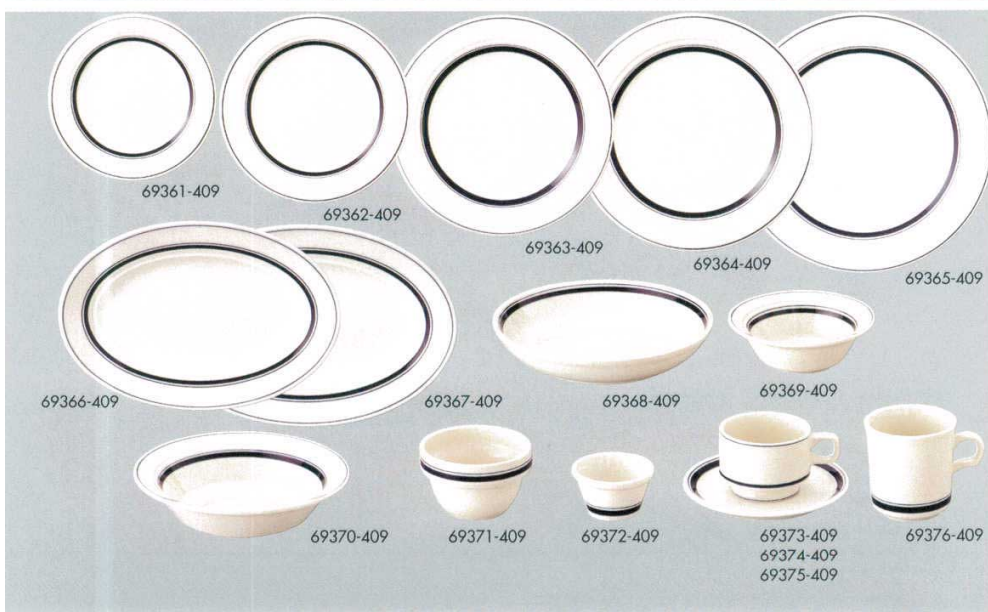

Catalogue No.  
20584-693

**カントリー オレンジ**

- 69301-149 16cmパン 80人 (16×1.7cm) **800円**
- 69302-149 17.5cmケーキ 70人 (17.7×1.8cm) **950円**
- 69303-149 20cmケーキ 50人 (20×2cm) **1,100円**
- 69304-149 21cmミート 40人 (21.3×2.2cm) **1,200円**
- 69305-149 23cmミート 30人 (23.4×2.2cm) **1,500円**
- 69306-149 25.5cmディナー 25人 (25.6×2.6cm) **2,300円**
- 69307-149 27cmディナー 25人 (27.2×2.7cm) **2,500円**
- 69308-149 26.5cmプラター 40人 (26.5×18.2×3.4cm) **3,200円**
- 69309-149 29cmプラター 30人 (29×20.1×3.6cm) **3,600円**
- 69310-149 32.5cmプラター 20人 (33×22.8×3.9cm) **4,800円**
- 69311-149 15.5cmフルーツ 70人 (15.1×5.1cm・280cc) **1,100円**
- 69312-149 19cmスープ 50人 (19.2×4.4cm・390cc) **1,400円**
- 69313-149 22cmスープ/パスタ 35人 (22.3×5.2cm・620cc) **1,700円**
- 69314-149 コーヒーカップ 100人 (11×6.4×6.7cm・170cc) **1,000円**
- 69315-149 ソーサー 90人 (15.2×1.9cm) **650円**

**ネイビーボーダー**

- 69361-409 17.5cmケーキ 80人 (17.7×1.8cm) **950円**
- 69362-409 20cmデザート 60人 (20×2cm) **1,100円**
- 69363-409 23.5cmミート 50人 (23.4×2.2cm) **1,500円**
- 69364-409 25cmディナー 40人 (25.2×2.6cm) **2,300円**
- 69365-409 27cmディナー 30人 (27.2×2.7cm) **2,500円**
- 69366-409 29cmプラター 30人 (29×20.1×3.6cm) **3,600円**
- 69367-409 33cmプラター 20人 (33×22.8×3.9cm) **4,800円**
- 69368-409 24cm/パスタボール 30人 (24.1×4.9cm) **2,300円**
- 69369-409 15cmフルーツ 80人 (15.1×5.1cm) **1,100円**
- 69370-409 22.5cmスープ/パスタ 40人 (22.3×5.2cm) **1,700円**
- 69371-409 スタックスープボール 80人 (9.9×6.3cm) **1,000円**
- 69372-409 6.5cmソースカップ 120人 (6.2×3.6cm) **650円**
- 69373-409 スタックコーヒー碗 100人 (8.3×6cm・185cc) **1,250円**
- 69374-409 スタックコーヒー受皿 100人 (15.3×2.5cm) **700円**
- 69375-409 スタックコーヒー碗皿 60人 **2,000円**
- 69376-409 マグ 80人 (6.8×9.2cm・315cc) **1,250円**