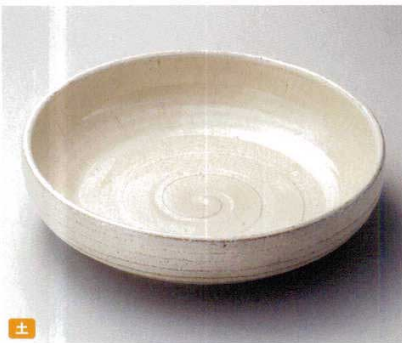

Catalogue No.  
20584-7

Large/Medium bowl(Square/Round) 大鉢・盛鉢 (正角・丸) 24~33cm

±  
00701-309 白萩尺大鉢  
17,600円 5入 (32.5×8.5cm)

00702-669 古信楽11.0大鉢(信楽焼)  
17,000円 10入 (32×7cm)

00703-669 黒釉10.0楕目角鉢(信楽焼)  
13,500円 10入 (30×30×10.7cm)

00704-669 灰釉粉引たわみ8.3大鉢  
12,500円 (25.5×24×8cm)

00705-669 白化粧ほかし三ツ足大鉢(信楽焼)  
9,020円 15入 (30×6.5cm)

±  
00706-149 織部錆絵10.0大鉢  
7,700円 10入 (30.5×29.5×7.5cm)

00707-109 織部間取10.0盛鉢  
7,600円 15入 (30×8cm)

00708-479 黒伊賀十草流10.0大鉢  
7,500円 10入 (30×7.8cm)

00714-659 青地10号盛鉢(萬古焼)  
3,400円 12入 (30×6cm)

Large bowl

Sashimi bowl

Small bowl

Tiny bowl  
Shokado bento

Lidded bowl

Lidded bowl for  
Steamed dish

Large plate