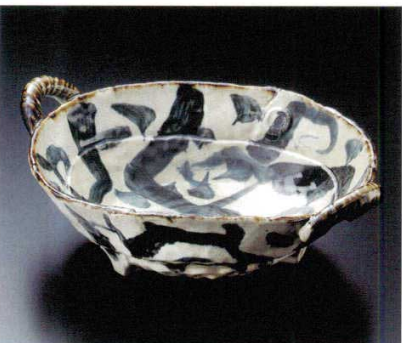

00704-669 灰釉粉引たわみ8.3大鉢  
12,500円 (25.5×24×8cm)

00705-669 白化粧ほかし三ツ足大鉢(信楽焼)  
9,020円 15入 (30×6.5cm)

±  
00706-149 織部錆絵10.0大鉢  
7,700円 10入 (30.5×29.5×7.5cm)

00707-109 織部間取10.0盛鉢  
7,600円 15入 (30×8cm)

00708-479 黒伊賀十草流10.0大鉢  
7,500円 10入 (30×7.8cm)

00709-659 青釉10号盛鉢(萬古焼)  
6,200円 10入 (30×8.5cm)  
00710-659 青釉8号盛鉢(萬古焼)  
3,100円 20入 (24×7cm)

00711-299 たご唐草両手付鉢  
5,500円 15入 (30.5×25×7.8cm)

00712-659 萩風めん鉢10号(萬古焼)  
5,000円 12入 (29.7×7.8cm)  
00713-659 萩風めん鉢8号(萬古焼)  
2,800円 20入 (24.5×6.5cm)

00714-659 青地10号盛鉢(萬古焼)  
3,400円 12入 (30×6cm)

Large bowl

Sashimi bowl

Small bowl

Tiny bowl  
Shokado bento

Lidded bowl

Lidded bowl for  
Steamed dish

Large plate