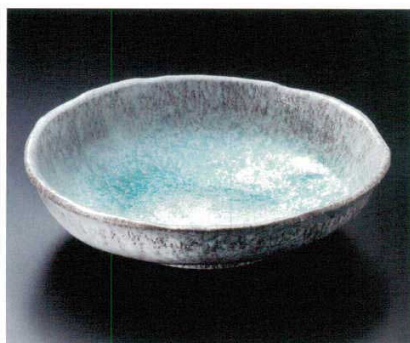

00704-669 灰釉粉引たわみ8.3大鉢  
12,500円 (25.5×24×8cm)

00705-669 白化粧ほかし三ツ足大鉢(信楽焼)  
9,020円 15入 (30×6.5cm)

±  
00706-149 織部錆絵10.0大鉢  
7,700円 10入 (30.5×29.5×7.5cm)

00707-109 織部間取10.0盛鉢  
7,600円 15入 (30×8cm)

00708-479 黒伊賀十草流10.0大鉢  
7,500円 10入 (30×7.8cm)

00709-659 青釉10号盛鉢(萬古焼)  
6,200円 10入 (30×8.5cm)  
00710-659 青釉8号盛鉢(萬古焼)  
3,100円 20入 (24×7cm)

00711-299 たご唐草両手付鉢  
5,500円 15入 (30.5×25×7.8cm)

00712-659 萩風めん鉢10号(萬古焼)  
5,000円 12入 (29.7×7.8cm)  
00713-659 萩風めん鉢8号(萬古焼)  
2,800円 20入 (24.5×6.5cm)

00714-659 青地10号盛鉢(萬古焼)  
3,400円 12入 (30×6cm)

Large bowl

Sashimi bowl

Small bowl

Tiny bowl  
Shokado bento

Lidded bowl

Lidded bowl for  
Steamed dish

Large plate