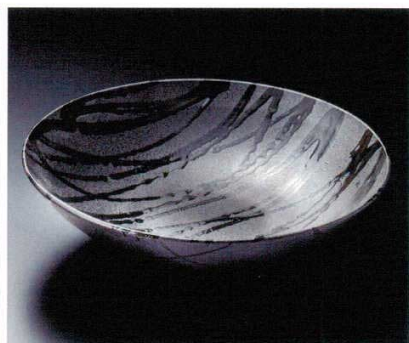

00704-669 灰釉粉引たわみ8.3大鉢  
12,500円 (25.5×24×8cm)

00705-669 白化粧ほかし三ツ足大鉢(信楽焼)  
9,020円 15入 (30×6.5cm)

±  
00706-149 織部錆絵10.0大鉢  
7,700円 10入 (30.5×29.5×7.5cm)

00707-109 織部間取10.0盛鉢  
7,600円 15入 (30×8cm)

00708-479 黒伊賀十草流10.0大鉢  
7,500円 10入 (30×7.8cm)

00709-659 青釉10号盛鉢(萬古焼)  
6,200円 10入 (30×8.5cm)  
00710-659 青釉8号盛鉢(萬古焼)  
3,100円 20入 (24×7cm)

00711-299 たご唐草両手付鉢  
5,500円 15入 (30.5×25×7.8cm)

00712-659 萩風めん鉢10号(萬古焼)  
5,000円 12入 (29.7×7.8cm)  
00713-659 萩風めん鉢8号(萬古焼)  
2,800円 20入 (24.5×6.5cm)

00714-659 青地10号盛鉢(萬古焼)  
3,400円 12入 (30×6cm)

Large bowl

Sashimi bowl

Small bowl

Tiny bowl  
Shokado bento

Lidded bowl

Lidded bowl for  
Steamed dish

Large plate