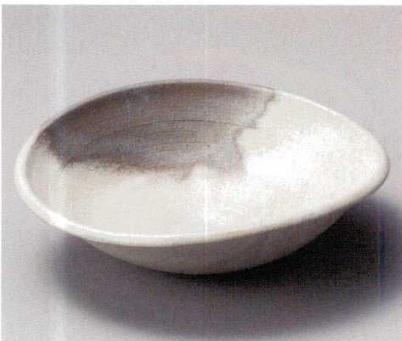

Catalogue No.  
20584-7

Large/Medium bowl(Square/Round) 大鉢・盛鉢 (正角・丸) 24~33cm

±  
00701-309 白萩尺大鉢  
17,600円 5入 (32.5×8.5cm)

00702-669 古信楽11.0大鉢(信楽焼)  
17,000円 10入 (32×7cm)

00703-669 黒釉10.0楕目角鉢(信楽焼)  
13,500円 10入 (30×30×10.7cm)

00704-669 灰釉粉引たわみ8.3大鉢  
12,500円 (25.5×24×8cm)

00705-669 白化粧ほかし三ツ足大鉢(信楽焼)  
9,020円 15入 (30×6.5cm)

±  
00706-149 織部錆絵10.0大鉢  
7,700円 10入 (30.5×29.5×7.5cm)

00707-109 織部間取10.0盛鉢  
7,600円 15入 (30×8cm)

00708-479 黒伊賀十草流10.0大鉢  
7,500円 10入 (30×7.8cm)

00714-659 青地10号盛鉢(萬古焼)  
3,400円 12入 (30×6cm)

Large bowl

Sashimi bowl

Small bowl

Tiny bowl  
Shokado bento

Lidded bowl

Lidded bowl for  
Steamed dish

Large plate