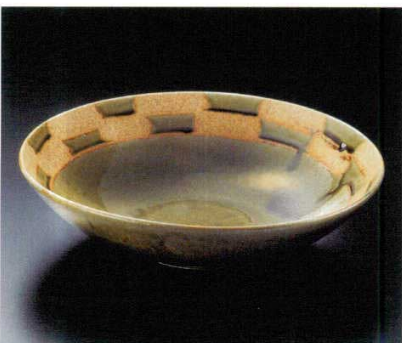

Catalogue No.  
20584-7

Large/Medium bowl(Square/Round) 大鉢・盛鉢 (正角・丸) 24~33cm

±  
00701-309 白萩尺大鉢  
17,600円 5入 (32.5×8.5cm)

00702-669 古信楽11.0大鉢(信楽焼)  
17,000円 10入 (32×7cm)

00703-669 黒釉10.0楕目角鉢(信楽焼)  
13,500円 10入 (30×30×10.7cm)

00704-669 灰釉粉引たわみ8.3大鉢  
12,500円 (25.5×24×8cm)

00705-669 白化粧ほかし三ツ足大鉢(信楽焼)  
9,020円 15入 (30×6.5cm)

±  
00706-149 織部錆絵10.0大鉢  
7,700円 10入 (30.5×29.5×7.5cm)

00707-109 織部間取10.0盛鉢  
7,600円 15入 (30×8cm)

00708-479 黒伊賀十草流10.0大鉢  
7,500円 10入 (30×7.8cm)

00709-659 青釉10号盛鉢(萬古焼)  
6,200円 10入 (30×8.5cm)  
00710-659 青釉8号盛鉢(萬古焼)  
3,100円 20入 (24×7cm)

00711-299 たご唐草両手付鉢  
5,500円 15入 (30.5×25×7.8cm)

00712-659 萩風めん鉢10号(萬古焼)  
5,000円 12入 (29.7×7.8cm)  
00713-659 萩風めん鉢8号(萬古焼)  
2,800円 20入 (24.5×6.5cm)

00714-659 青地10号盛鉢(萬古焼)  
3,400円 12入 (30×6cm)

Large bowl

Sashimi bowl

Small bowl

Tiny bowl  
Shokado bento

Lidded bowl

Lidded bowl for  
Steamed dish

Large plate