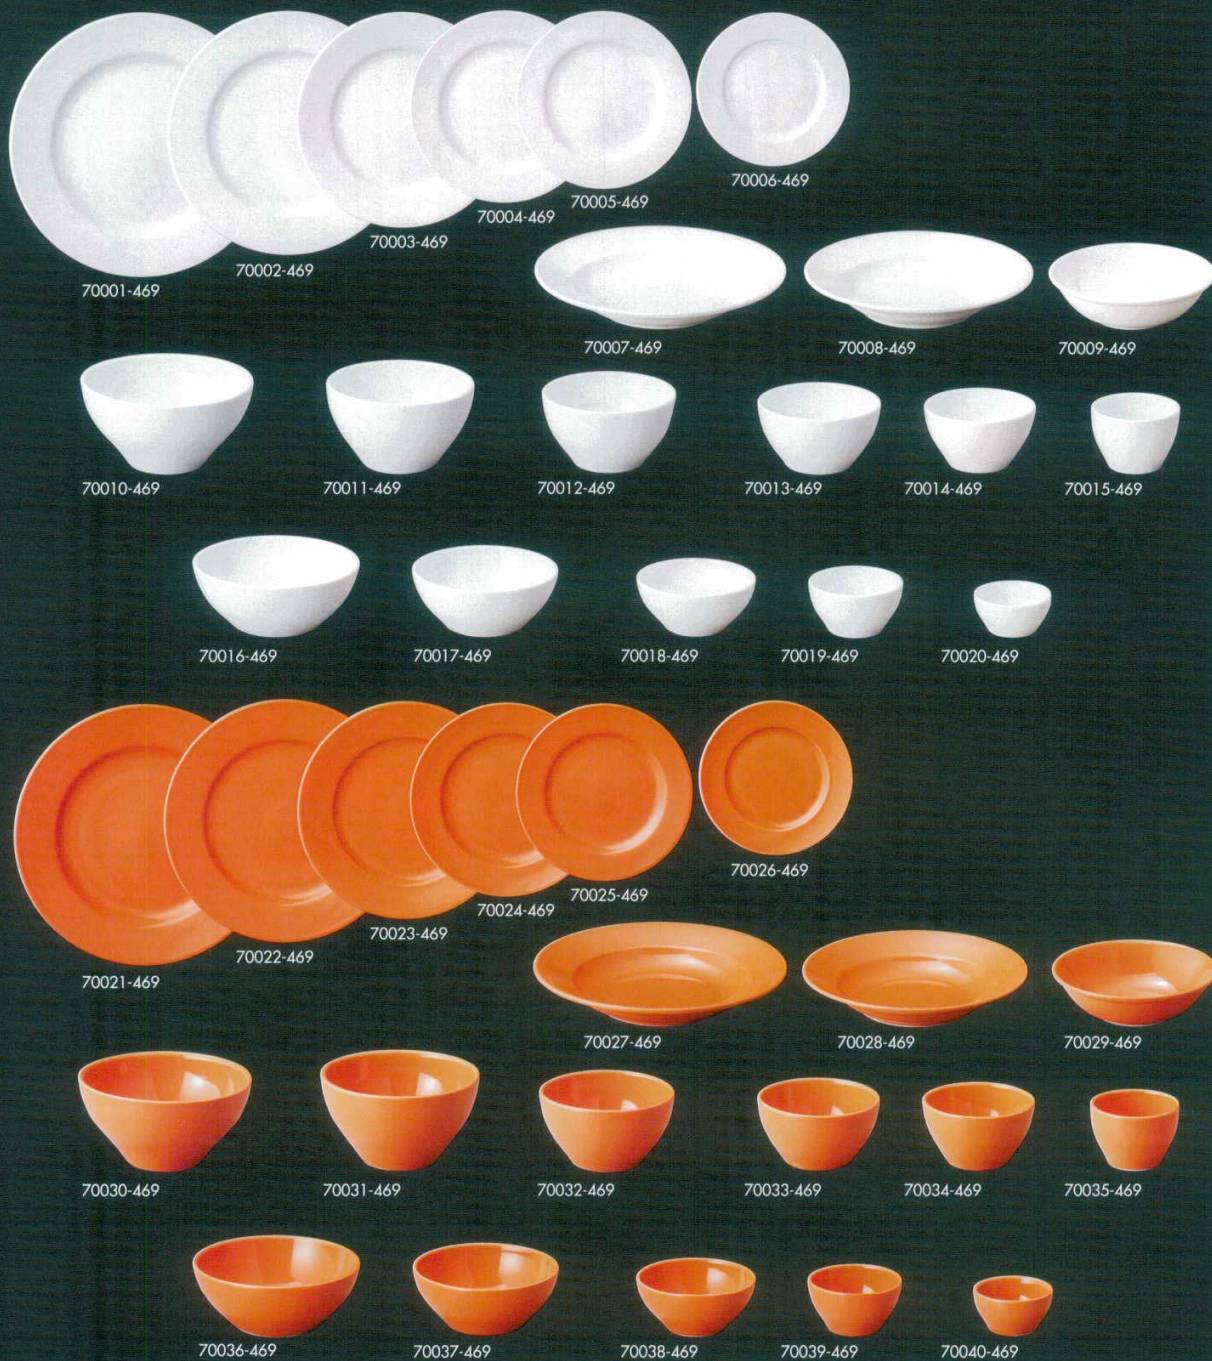

Catalogue No.
20584-700

700

洋陶オープン

ナポリ

品番	品名	上代	入数	寸法
70001-469	リム玉28cm皿(白磁)	1,650円		28.1×3.2cm
70002-469	リム玉26cm皿(白磁)	1,480円		26.1×2.5cm
70003-469	リム玉24cm皿(白磁)	1,050円		23.1×2.5cm
70004-469	リム玉21cm皿(白磁)	620円		20.5×2.4cm
70005-469	リム玉19cm皿(白磁)	610円		19×2cm
70006-469	リム玉17cm皿(白磁)	490円		16.5×1.7cm
70007-469	リム25cm深皿(白磁)	1,080円		24.3×4.4cm
70008-469	リム22cm深皿(白磁)	720円		22×4.2cm
70009-469	メタ玉オートミル(白磁)	610円		15.8×4.6cm
70010-469	DP-16cm(白磁)	940円		16.5×8.4cm
70011-469	DP-14cm(白磁)	730円		13.7×8cm
70012-469	DP-13cm(白磁)	690円		12.6×7cm
70013-469	DP-12cm(白磁)	660円		11.5×6.4cm
70014-469	DP-11cm(白磁)	590円		10.4×5.8cm

品番	品名	上代	入数	寸法
70015-469	DP-9cm(白磁)	550円		8.4×6cm
70016-469	MD-16cm(白磁)	940円		15.7×6.6cm
70017-469	MD-14cm(白磁)	780円		13.7×6cm
70018-469	MD-11cm(白磁)	590円		11.2×5.2cm
70019-469	MD-9cm(白磁)	540円		9×5cm
70020-469	MD-7cm(白磁)	330円		7.2×3.8cm
70021-469	リム玉28cm皿(オレンジ)	1,650円		27.8×3cm
70022-469	リム玉26cm皿(オレンジ)	1,480円		25.8×2.6cm
70023-469	リム玉24cm皿(オレンジ)	1,050円		23.2×2.4cm
70024-469	リム玉21cm皿(オレンジ)	620円		20.7×2.4cm
70025-469	リム玉19cm皿(オレンジ)	610円		19×1.9cm
70026-469	リム玉17cm皿(オレンジ)	490円		16.5×1.9cm
70027-469	リム25cm深皿(オレンジ)	1,080円		24.5×4.3cm
70028-469	リム22cm深皿(オレンジ)	720円		21.8×4.1cm

品番	品名	上代	入数	寸法
70029-469	メタ玉オートミル(オレンジ)	610円		15.9×4.7cm
70030-469	DP-16cm(オレンジ)	980円		16.3×8.2cm
70031-469	DP-14cm(オレンジ)	780円		14.7×8.6cm
70032-469	DP-13cm(オレンジ)	690円		12.7×7.1cm
70033-469	DP-12cm(オレンジ)	660円		11.5×6.3cm
70034-469	DP-11cm(オレンジ)	590円		10.7×6cm
70035-469	DP-9cm(オレンジ)	550円		8.4×5.8cm
70036-469	MD-16cm(オレンジ)	950円		15.8×6.5cm
70037-469	MD-14cm(オレンジ)	730円		13.7×5.9cm
70038-469	MD-11cm(オレンジ)	590円		11.1×5.2cm
70039-469	MD-9cm(オレンジ)	530円		8.8×4.8cm
70040-469	MD-7cm(オレンジ)	350円		7.5×4cm