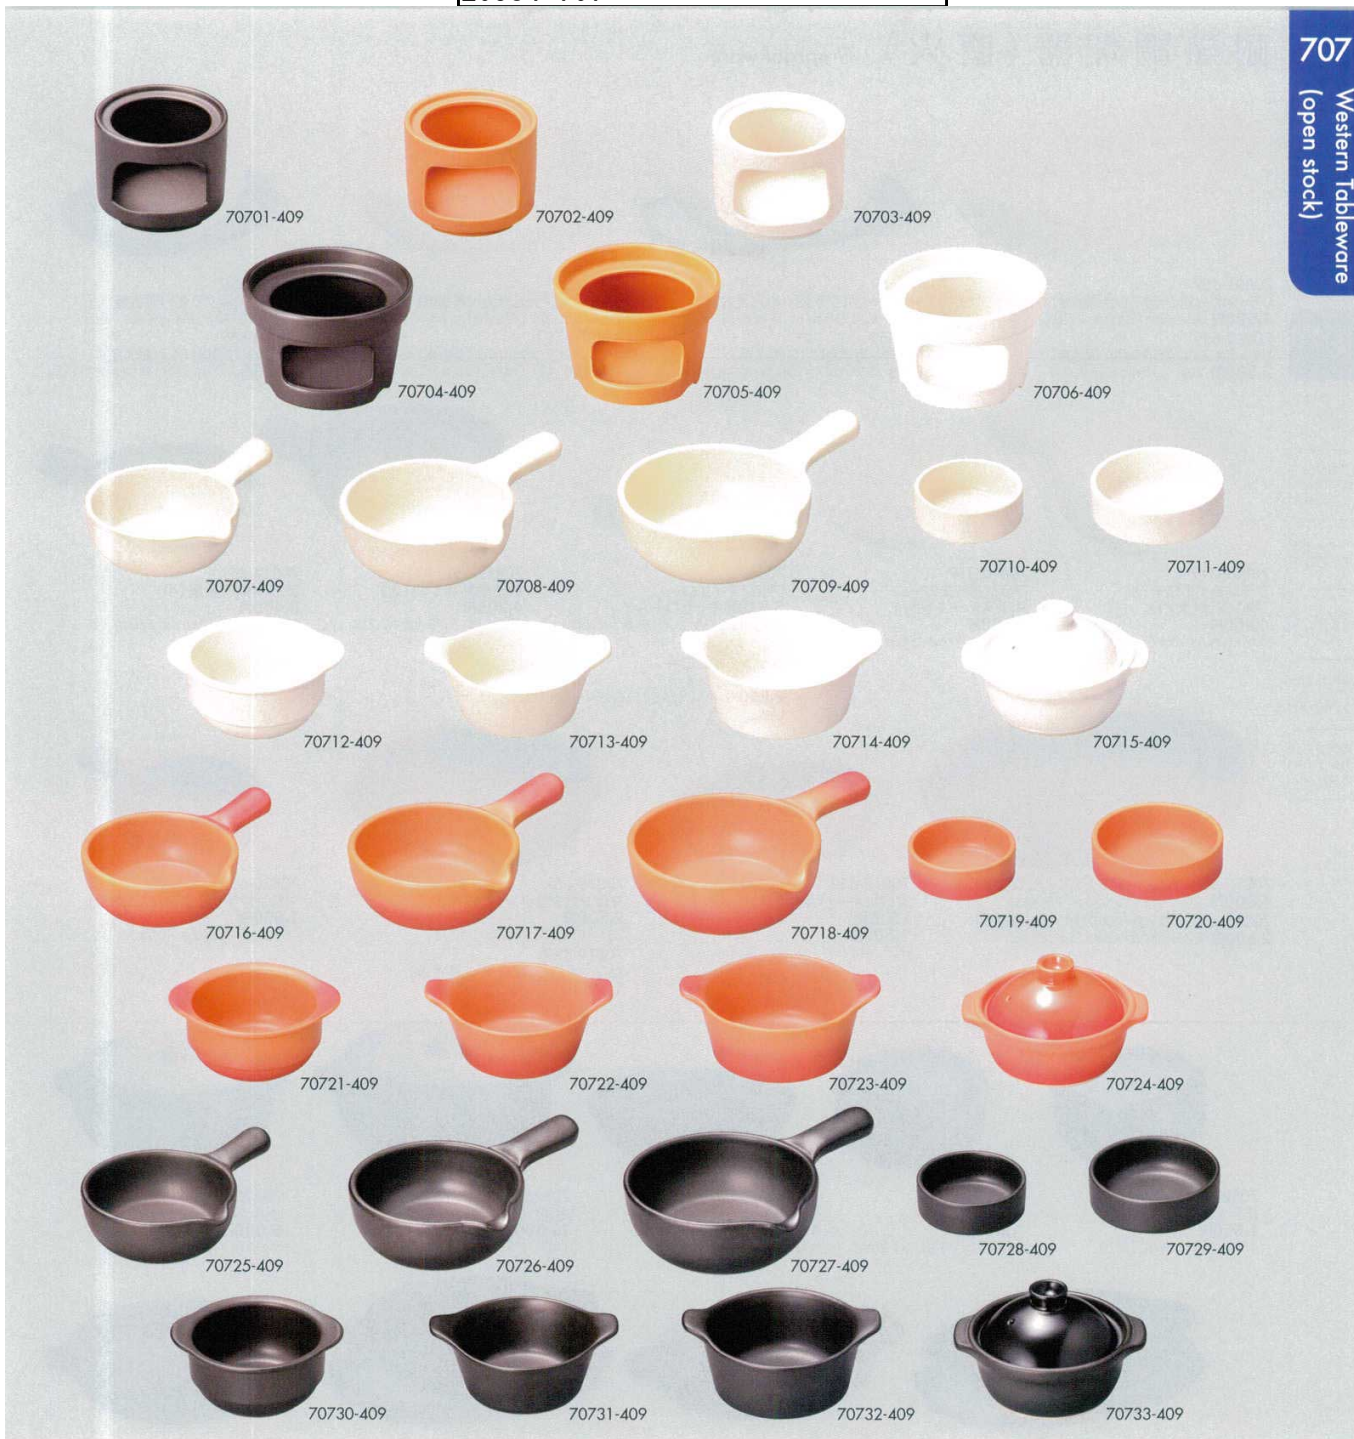

Catalogue No.  
20584-707

**707**  
Western Tableware  
(open stock)

**バーニャカウダー・フォンデュ**

品番	品名	上代	入数	寸法
70701-409	新熱切立ウォーマーブラック	2,950円	1入	11×8.9cm
70702-409	新熱切立ウォーマーオレンジ	3,450円	1入	11×8.9cm
70703-409	新熱切立ウォーマーホワイト	2,950円	1入	11×8.9cm
70704-409	新熱切立ウォーマーブラック	2,950円	1入	14×9.5cm
70705-409	新熱切立ウォーマーオレンジ	3,450円	1入	14×9.5cm
70706-409	新熱切立ウォーマーホワイト	2,950円	1入	14×9.5cm
70707-409	手付きソースポット小ホワイト	3,000円	30入	19.3×13.5×5cm-400cc
70708-409	手付きソースポット小オレンジ	3,600円	20入	22.5×15×5.7cm-600cc
70709-409	手付きソースポット小ホワイト	3,800円	12入	25×17×6.4cm-815cc
70710-409	ソースディッシュ小ホワイト	1,100円	80入	9×3.3cm-140cc
70711-409	ソースディッシュ小オレンジ	1,200円	50入	11.2×3.7cm-240cc

品番	品名	上代	入数	寸法
70712-409	手付きボールホワイト	2,200円	40入	14.8×12.5×6.3cm-410cc
70713-409	ソースポット小ホワイト	1,600円	40入	16.2×12.5×5.5cm-385cc
70714-409	ソースポット小オレンジ	2,400円	30入	16.9×13.5×6.3cm-500cc
70715-409	蓋付鍋ホワイト	2,900円	10入	15.7×13.5×10cm-336cc
70716-409	手付きソースポット小オレンジ	3,800円	30入	19.3×13.5×5cm-400cc
70717-409	手付きソースポット小ホワイト	4,200円	20入	22.5×15×5.7cm-600cc
70718-409	手付きソースポット小オレンジ	5,000円	12入	25×17×6.4cm-815cc
70719-409	ソースディッシュ小ブラック	1,300円	80入	9×3.3cm-140cc
70720-409	ソースディッシュ小オレンジ	1,400円	50入	11.2×3.7cm-240cc
70721-409	手付きボールブラック	2,400円	40入	14.8×12.5×6.3cm-410cc
70722-409	ソースポット小オレンジ	2,100円	40入	16.2×12.5×5.5cm-385cc

品番	品名	上代	入数	寸法
70723-409	ソースポット大オレンジ	3,000円	30入	16.9×13.5×6.3cm-500cc
70724-409	蓋付鍋ベイクオレンジ	3,700円	10入	15.7×13.5×10cm-336cc
70725-409	手付きソースポット小ブラック	3,000円	30入	19.3×13.5×5cm-400cc
70726-409	手付きソースポット小ブラック	3,600円	20入	22.5×15×5.7cm-600cc
70727-409	手付きソースポット小ブラック	3,800円	12入	25×17×6.4cm-815cc
70728-409	ソースディッシュ小ブラック	1,100円	80入	9×3.3cm-140cc
70729-409	ソースディッシュ大ブラック	1,200円	50入	11.2×3.7cm-240cc
70730-409	手付きボールブラック	2,200円	40入	14.8×12.5×6.3cm-410cc
70731-409	ソースポット大ブラック	1,600円	40入	16.2×12.5×5.5cm-385cc
70732-409	ソースポット大ブラック	2,400円	30入	16.9×13.5×6.3cm-500cc
70733-409	蓋付鍋ブラック	2,900円	10入	15.7×13.5×10cm-336cc