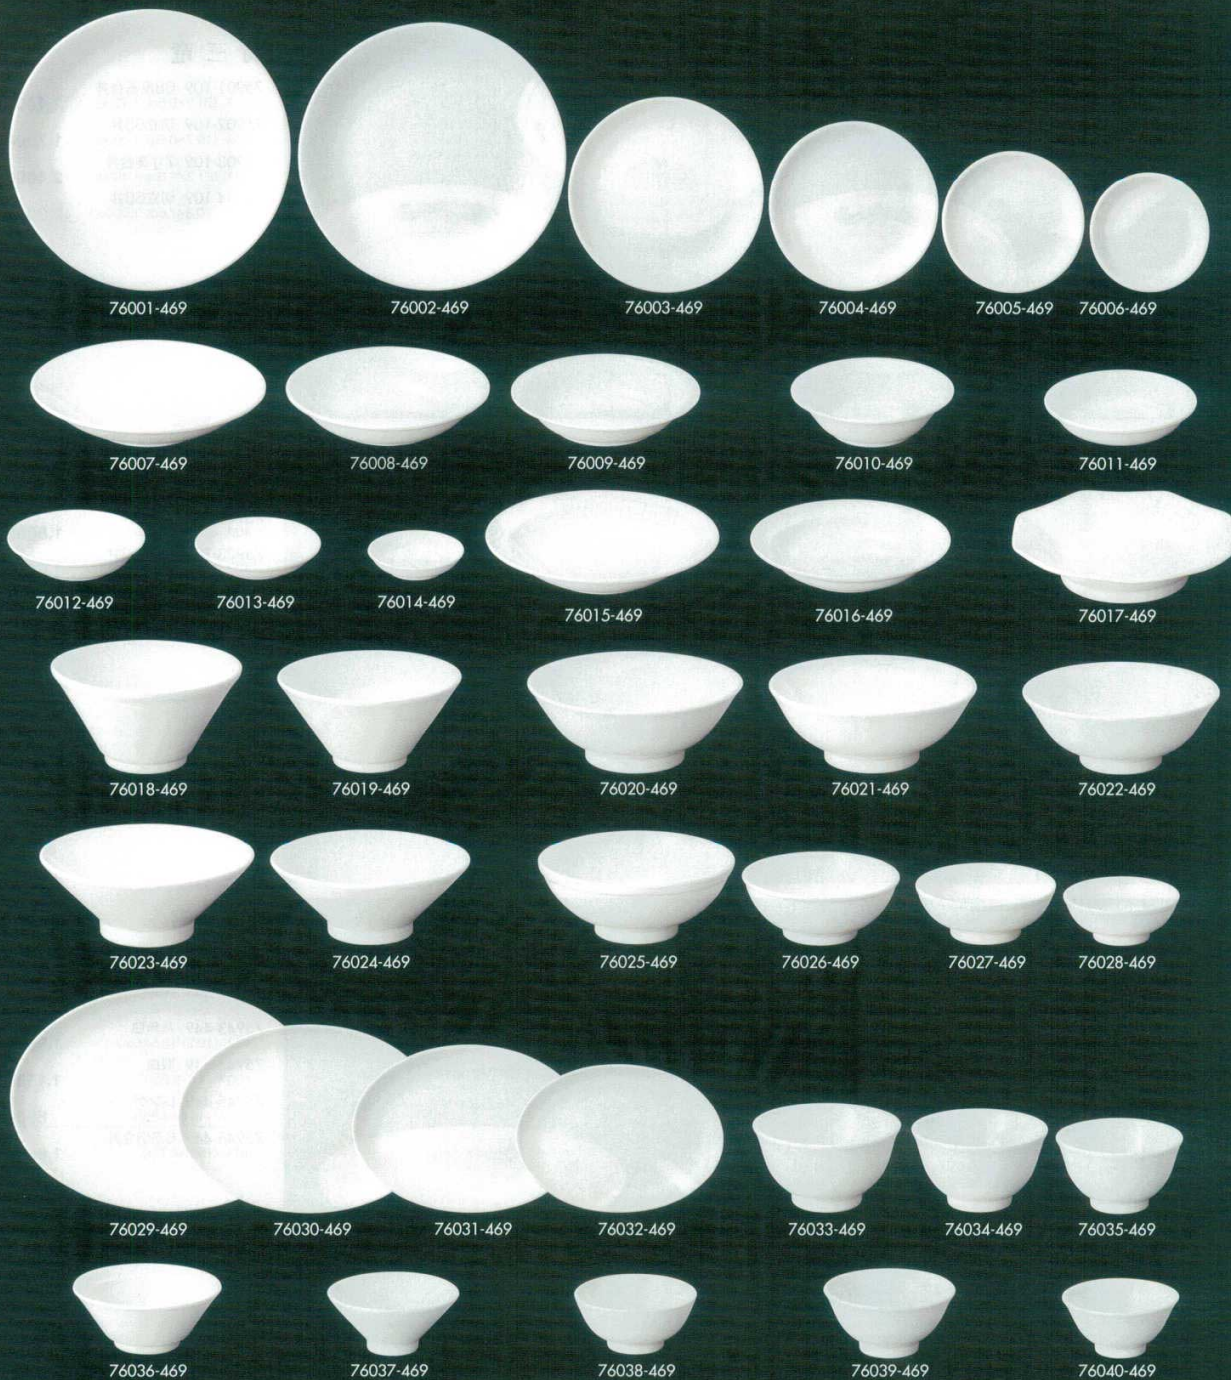

Catalogue No.
20584-760

760

中華オープン

ヌーベルシノワ(強化)

品番	品名	上代	入数	寸法
76001-469	×タ26cm皿	1,700円		26.3×4.0cm
76002-469	×タ24cm皿	1,100円		23.4×3.3cm
76003-469	×タ19cm皿	770円		19.5×2.4cm
76004-469	×タ17cm皿	560円		17×2cm
76005-469	×タ14cm皿	530円		14.2×2cm
76006-469	×タ12cm皿	500円		12×2cm
76007-469	×タ23cm深皿	1,100円		23.5×4.5cm
76008-469	×タ20cm深皿	940円		20.5×4.5cm
76009-469	×タ19cm深皿	880円		19.1×4cm
76010-469	×タ16cmボール	740円		16.3×4.8cm
76011-469	×タ16cmボール深皿	680円		15.3×3.5cm
76012-469	×タ14cm深皿	480円		13.8×3.4cm
76013-469	×タ12cm深皿	470円		12.5×2.7cm
76014-469	×タ9cm深皿	470円		9.6×2.3cm

品番	品名	上代	入数	寸法
76015-469	ハーフリム24cm深皿	1,100円		23.5×4.5cm
76016-469	ハーフリム20cm深皿	880円		20.2×3.8cm
76017-469	八角高台皿	1,200円		18.7×18×4.2cm
76018-469	切立18cm深井	1,600円		18.3×9.8cm
76019-469	切立17cm深井	1,430円		17.5×8.8cm
76020-469	高台21cm井	1,490円		21×8cm
76021-469	高台20cm井	1,430円		20×7.8cm
76022-469	高台19cm井	1,210円		19×7.5cm
76023-469	切立高台21cm井	1,490円		20.7×8.2cm
76024-469	切立高台19cm井	1,270円		19×7.8cm
76025-469	玉19cm井	1,380円		18.8×7.5cm
76026-469	玉15cm井	1,050円		15.3×6.2cm
76027-469	玉13cm井	720円		13.5×5.2cm
76028-469	玉11cm井	660円		11.2×4.4cm

品番	品名	上代	入数	寸法
76029-469	×タ31cmプラター	3,750円		31×22.2×3.3cm
76030-469	×タ25cmプラター	2,450円		26×18.8×2.5cm
76031-469	×タ23cmプラター	1,700円		23.5×16.8×2.4cm
76032-469	×タ20cmプラター	1,500円		20.9×14.9×2.3cm
76033-469	15cm深井	970円		14.3×8.1cm
76034-469	13cm深井	880円		13×7.6cm
76035-469	12cm深井	830円		12.2×7.2cm
76036-469	リム14cmライス	820円		14.2×6.2cm
76037-469	切立12cmライス	720円		12.5×5.9cm
76038-469	丸11cmライス	660円		11.6×5.5cm
76039-469	反13cmスープ碗	720円		12.6×6.2cm
76040-469	反11cmスープ碗	610円		11.3×5.6cm