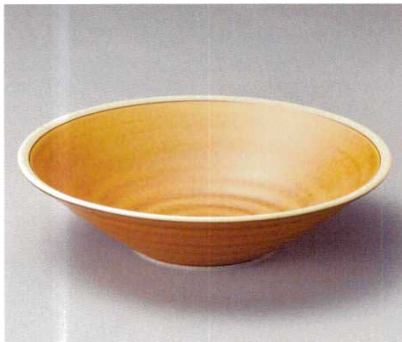

Catalogue No.
20584-9

Large/Medium bowl(Square/Round) 大鉢・盛鉢(正角・丸) 17~29cm

00901-029 雲錦8.0鉢
7,600円 16入 (24.7×7.8cm)

00902-109 刷毛目大輪菊9.0鉢
5,900円 21入 (27×7cm)

00903-559 藍染9.0丸皿
6,100円 15入 (28×3.5cm)

00904-579 カラメル 8.0鉢
2,300円 20入 (26.2×6.2cm)

00905-179 東風8.0ボール
3,000円 20入 (26.3×8cm)
00906-179 東風6.5ボール
1,700円 30入 (19.6×7.6cm)
00907-179 東風5.5ボール
850円 40入 (17.2×6cm)

00908-319 明世荒刷毛9.5盛皿
2,250円 20入 (28.8×5.4cm)

00909-029 桃山9.5盛皿
2,100円 10入 (28.5×5.8cm)

00910-179 早瀬(黒)9.5ミツワ盛皿
1,980円 (29×6cm)

00911-179 青海波9.5ミツワ皿
2,300円 20入 (28.8×6cm)

00912-179 黒真珠9.5ミツワ盛皿
1,980円 20入 (29×6cm)

00913-179 早瀬白雪9.5ミツワ盛皿
1,980円 20入 (29×6cm)

00914-579 白濁水捨り9.5盛鉢
1,980円 15入 (28.8×6cm)