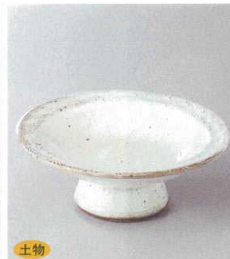

強化
104-9-5H 3,180円
赤金濁高台小鉢
8.7×6.9cm

強化
104-10-5H 3,180円
黒金濁高台小鉢
8.7×6.9cm

前菜皿

付出皿 焼物皿 什粉皿

天皿 杏水

104-11-93H 3,200円
有田焼 黒軸緑掛分高台小鉢
5入 13×9cm

104-12-22H 3,100円
ガラスソール小鉢
8.8×7cm

104-13-34H 2,980円
青白グリーン交趾ライン高台丸鉢
11.5×5.7cm

104-14-23H 3,300円
菊前春秋高台4.3小鉢
13×6.2cm

強化
104-15-22H 2,750円
黄釉高台小鉢
12.5×7cm

組皿 和皿
銘々皿 小皿

盛皿 オードブル

大鉢 盛鉢 組鉢
組丹ボール

酒器 蓋置 中上小物
養子 フライレンジ成皿

強化
104-16-22H 2,700円
黄磁笹透し高台小鉢
13.7×5.7cm

104-17-23H 3,200円
菊前春秋高台3.6小鉢
9.4×7.5cm

土物
104-18-48H 2,800円
粉引目シ目高台皿
13.5×5.4cm

104-19-22H 2,650円
黒マツ線彫正角皿(小)
12×6cm

強化
104-20-5H 2,940円
環珞高台小鉢
8.7×6.9cm

104-21-26H 2,400円
金結晶杯形高台鉢
13.2×7.3cm

104-22-48H 2,500円
紅袖子天目4.4高台小鉢
12.6×7cm

104-23-26H 2,400円
安土牡丹3.8小鉢
11.8×6.7cm