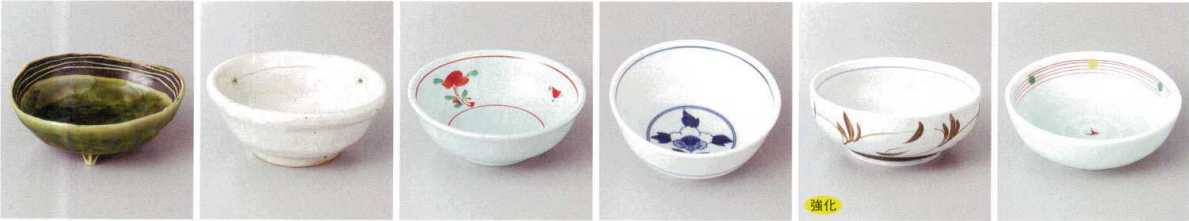

113-25-71H 900円 ライン織部三つ足楕円小鉢 12.3×10.6×4.3cm
113-26-77H 850円 粉引点彩3.5小鉢 11.3×4.5cm
113-27-37H 860円 青地赤絵小花反3.5鉢 11.7×4.2cm
113-28-52H 830円 牡丹玉割 10.3×4.3cm
113-29-78H 920円 梨地唐草香水 10.6×4.1cm
113-30-33H 900円 赤絵水玉3.8ボール 11.3×3.8cm