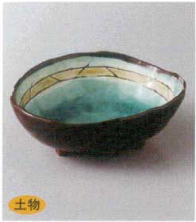

122-3-2H 900円
白笹小鉢
14×8.4×5.4cm

122-4-71H 1,100円
潮流し変形鉢
15.5×15×4cm

122-5-25H 1,000円
粉引興桜小鉢
15.5×13.3×5.3cm

122-6-77H 1,000円
彫り小花三つ足4.0小鉢
12×10.8×4cm

122-7-2H 1,000円
白マツノギ片口小鉢
12×10.8×5.2cm

122-8-77H 1,000円
青貫入三ッ定小鉢
12×10.6×4.2cm

122-9-35H 1,100円
黄河たまご4.0鉢
14.2×12×5.8cm

122-10-78H 1,100円
黄栢円小鉢
11.6×10.3×5.8cm

122-11-2H 970円
鉄錆三角すり4.0小鉢
12×4.8cm

122-12-26H 950円
新海変形夕円小鉢
14.8×11.5×6cm

122-13-45H 960円
黒軸 桂川角形小鉢
22.5×10.5×3.5cm

122-14-77H 950円
イラボ片口3.8井
13×11.3×6cm