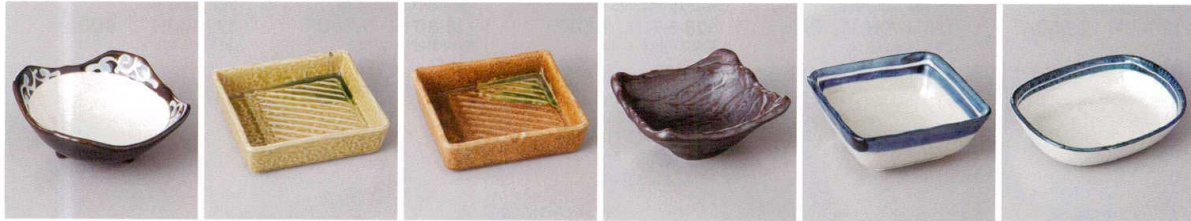

Catalogue No.
20590-127

Small Bowl 角小鉢 127

127-1-36H 670円 流星小付 8.8×8.8×4.5cm
127-2-77H 680円 鉄釉ライン3.6角小鉢 10.5×10.5×4.2cm
127-3-71H 700円 うのふストライプ3.0角鉢 10.5×10.5×3.3cm
127-4-21H 690円 吹墨角3.3角鉢 8.2×8.2×5.4cm
127-5-71H 720円 うのふ角小鉢 9.3×9.3×4.9cm
127-6-71H 750円 みつば角小鉢 11×11×3cm

刺身向付

中鉢小鉢組小鉢

127-7-77H 650円 唐草角3.3鉢 9.4×9.4×4cm
127-8-43H 650円 黄瀬戸水切角鉢 12.5×10.5×3.5cm
127-9-43H 650円 伊賀織部水切角鉢 12.5×10.5×3.5cm
127-10-36H 700円 銀河飛ソギ小付 9×9×4cm
127-11-79H 620円 一珍ゴスライン角3.6小鉢 10.3×10.3×4.3cm
127-12-79H 610円 貴入吹墨四角小鉢 14.8×12×3.5cm

小付珍珠

松花堂蓋向
円菓子碗小吸碗

127-13-24H 730円 白釉塗壁角小鉢 10.2×10.2×4.5cm
127-14-24H 730円 黒釉塗壁角小鉢 10.2×10.2×4.5cm
127-15-73H 620円 瀬織部十草角小鉢 10.6×10.6×4.5cm
127-16-43H 610円 弥生くしめ角小付 10.2×10.2×4cm
127-17-79H 620円 志野茶ライン角小鉢 10.3×10.3×4.5cm
127-18-45H 750円 貫入吹墨四角小鉢 10×10×5.5cm