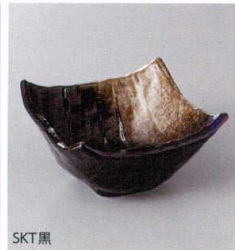

楕円 4.0鉢 13.5×13×6.3cm
131-30-25-36H 430円

楕円 3.5鉢 11×10.5×5.2cm

黒結晶

131-31-43H 530円

六ベエ小鉢(大) 10.7×5cm
131-32-43H 450円

六ベエ小鉢(小) 9.3×4.5cm

雲海

131-33-33H 550円

四角小鉢(中) 10×10×5.3cm
131-34-33H 440円

四角小鉢(小) 8.5×8.5×4.7cm

ふる里

131-35-23H 600円

4.0ボール 13.5×5.7cm
131-36-23H 550円

3.3ボール 10.7×5cm

吹天目

131-37-5H 650円

小鉢(大) 12.7×5.3cm 410cc
131-38-5H 550円

小鉢(小) 10.4×5cm 255cc

SKT黒

131-39-34H 550円

四角小鉢(中) 10×10×5.2cm
131-40-34H 480円

四角小鉢(小) 8.5×8.5×4.7cm

小雪紫菊型

131-41-79H 530円