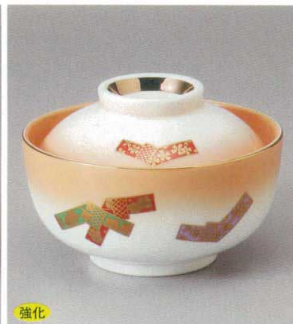

内外朱金格子
186-4-2H 5,000円 円菓子碗(大) 11×9.9cm
186-5-2H 4,600円 円菓子碗(小) 9.9×9cm

松花堂蓋向
円菓子碗小吸碗

むし碗土瓶むし

前菜皿

強化
186-6-78H 6,490円
黒金唐草玉型円菓子碗 10.5×9.5cm

強化
186-7-78H 6,490円
黒金唐草円菓子碗 11.5×7.8cm

強化
186-8-71H 4,850円
赤絵二色十草円菓子碗 11.9×8.3cm

強化
186-9-35H 4,800円
華結び円菓子碗 11.8×7.7cm

付皿焼物皿仕切皿

天皿香水

組皿和皿
銘々皿小皿

土物
186-10-2H 4,500円
黄瀬戸花唐草蓋向付 10.3×10.3cm

186-11-8H 4,800円
金彩むさしの煮物碗(大) 11.4×8.5cm

強化
186-12-48H 4,800円
朱巻金刷毛目円菓子碗 11.7×8cm

強化 イングレ
186-13-5H 4,750円
唐草蓋向 11.8×8cm