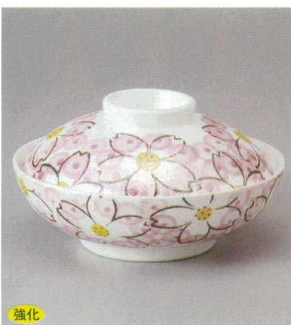

強化
186-9-35H 4,800円
華結び円菓子碗 11.8×7.7cm

付皿焼物皿仕切皿

天皿香水

組皿和皿
銘々皿小皿

土物
186-10-2H 4,500円
黄瀬戸花唐草蓋向付 10.3×10.3cm

186-11-8H 4,800円
金彩むさしの煮物碗(大) 11.4×8.5cm

強化
186-12-48H 4,800円
朱巻金刷毛目円菓子碗 11.7×8cm

強化 イングレ
186-13-5H 4,750円
唐草蓋向 11.8×8cm

盛皿オードブル

大鉢盛鉢組鉢
組丼ボール

酒器蓋置き卓上小物
箸フライング成皿

強化
186-14-79H 5,140円
ラスター華々蓋向 13.5×7.6cm

手まり
186-15-26H 4,500円 フタ物金彩 9.5×8.5cm
186-16-26H 1,750円 フタ物受皿(金) 15×1.2cm

手まり
186-17-26H 4,500円 フタ物銀彩 9.5×8.5cm
186-18-26H 1,750円 フタ物受皿(銀) 15×1.2cm