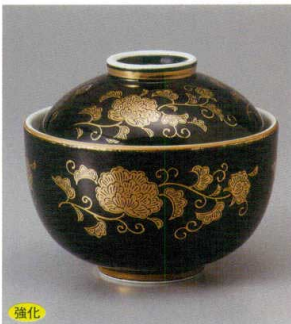

強化
186-6-78H 6,490円
黒金唐草玉型円菓子碗 10.5×9.5cm