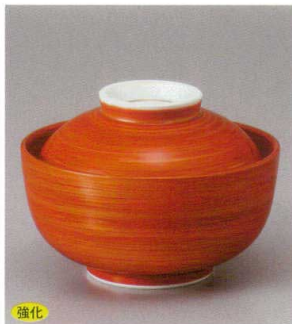

強化
186-9-35H 4,800円
華結び円菓子碗 11.8×7.7cm

付皿焼物皿仕切皿

天皿香水

組皿和皿
銘々皿小皿

土物
186-10-2H 4,500円
黄瀬戸花唐草蓋向付 10.3×10.3cm

186-11-8H 4,800円
金彩むさしの煮物碗(大) 11.4×8.5cm

強化
186-12-48H 4,800円
朱巻金刷毛目円菓子碗 11.7×8cm

強化 イングレ
186-13-5H 4,750円
唐草蓋向 11.8×8cm

盛皿オードブル

大鉢盛鉢組鉢
組丼ボール

酒器蓋置き卓上小物
箸フライング成皿

強化
186-14-79H 5,140円
ラスター華々蓋向 13.5×7.6cm

手まり
186-15-26H 4,500円 フタ物金彩 9.5×8.5cm
186-16-26H 1,750円 フタ物受皿(金) 15×1.2cm

手まり
186-17-26H 4,500円 フタ物銀彩 9.5×8.5cm
186-18-26H 1,750円 フタ物受皿(銀) 15×1.2cm