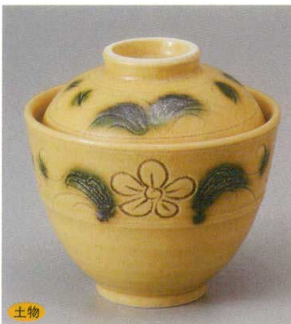

内外朱金格子
186-4-2H 5,000円 円菓子碗(大) 11×9.9cm
186-5-2H 4,600円 円菓子碗(小) 9.9×9cm

松花堂蓋向
円菓子碗小吸碗

むし碗土瓶むし

前菜皿

強化
186-6-78H 6,490円
黒金唐草玉型円菓子碗 10.5×9.5cm

強化
186-7-78H 6,490円
黒金唐草円菓子碗 11.5×7.8cm

強化
186-8-71H 4,850円
赤絵二色十草円菓子碗 11.9×8.3cm

強化
186-9-35H 4,800円
華結び円菓子碗 11.8×7.7cm

付皿焼物皿仕切皿

天皿香水

組皿和皿
銘々皿小皿

土物
186-10-2H 4,500円
黄瀬戸花唐草蓋向付 10.3×10.3cm

186-11-8H 4,800円
金彩むさしの煮物碗(大) 11.4×8.5cm

強化
186-12-48H 4,800円
朱巻金刷毛目円菓子碗 11.7×8cm

強化 イングレ
186-13-5H 4,750円
唐草蓋向 11.8×8cm