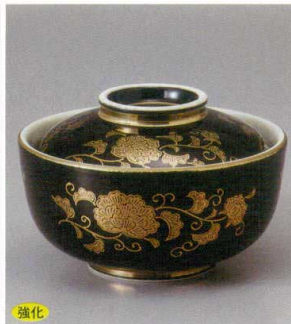

内外朱金格子
186-4-2H 5,000円 円菓子碗(大) 11×9.9cm
186-5-2H 4,600円 円菓子碗(小) 9.9×9cm

松花堂蓋向
円菓子碗小吸碗

むし碗土瓶むし

前菜皿

強化
186-6-78H 6,490円
黒金唐草玉型円菓子碗 10.5×9.5cm

強化
186-7-78H 6,490円
黒金唐草円菓子碗 11.5×7.8cm

強化
186-8-71H 4,850円
赤絵二色十草円菓子碗 11.9×8.3cm

強化
186-9-35H 4,800円
華結び円菓子碗 11.8×7.7cm

付皿焼物皿仕切皿

天皿香水

組皿和皿
銘々皿小皿

土物
186-10-2H 4,500円
黄瀬戸花唐草蓋向付 10.3×10.3cm

186-11-8H 4,800円
金彩むさしの煮物碗(大) 11.4×8.5cm

強化
186-12-48H 4,800円
朱巻金刷毛目円菓子碗 11.7×8cm

強化 イングレ
186-13-5H 4,750円
唐草蓋向 11.8×8cm