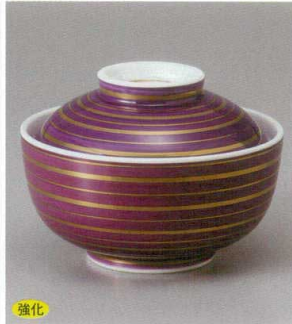

Catalogue No.
20590-186

186 円菓子碗 Small Lidded Bowl

刺身向付

中鉢
小鉢
組小鉢

小付
珍味

186-1-33H 5,000円
赤うるし外黒一ヶ碗 10.5×10cm

強化
186-2-48H 5,000円
赤絵唐草円菓子碗 11.5×7.5cm

強化
186-3-48H 5,000円
紫金駒筋円菓子碗 11.7×8cm