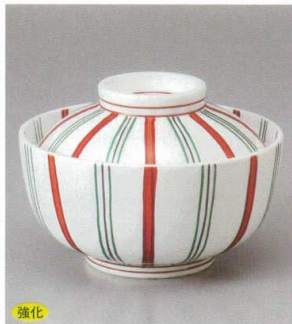

内外朱金格子
186-4-2H 5,000円 円菓子碗(大) 11×9.9cm
186-5-2H 4,600円 円菓子碗(小) 9.9×9cm

松花堂蓋向
円菓子碗小吸碗

むし碗土瓶むし

前菜皿

強化
186-6-78H 6,490円
黒金唐草玉型円菓子碗 10.5×9.5cm

強化
186-7-78H 6,490円
黒金唐草円菓子碗 11.5×7.8cm

強化
186-8-71H 4,850円
赤絵二色十草円菓子碗 11.9×8.3cm

強化
186-9-35H 4,800円
華結び円菓子碗 11.8×7.7cm

付皿焼物皿仕切皿

天皿香水

組皿和皿
銘々皿小皿

土物
186-10-2H 4,500円
黄瀬戸花唐草蓋向付 10.3×10.3cm

186-11-8H 4,800円
金彩むさしの煮物碗(大) 11.4×8.5cm

強化
186-12-48H 4,800円
朱巻金刷毛目円菓子碗 11.7×8cm

強化 イングレ
186-13-5H 4,750円
唐草蓋向 11.8×8cm