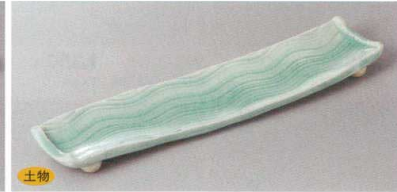

土物 216-5-45H 5,800円 灰青磁波竹割形付手造皿 31×6.5×2.5cm