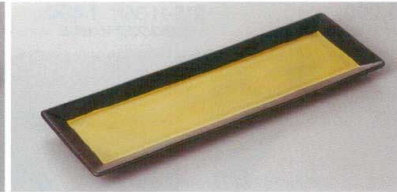

土物 216-14-77H 3,690円 黒金彩細角皿(大) 31×10.4×1.8cm