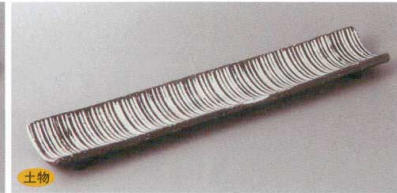

Catalogue No.
20590-216

216 付出皿 Appetizer Plate

サイズ=縦×横×高さ

刺身向付

土物 216-1-45H 8,200円 伊賀筋紋折紙手造付皿 35.5×10.5×2cm

土物 216-2-45H 7,700円 黒化粧竹割手造付皿 39.3×7.5×3.2cm

土物 216-3-45H 5,800円 伊賀 焼締細付皿 手造 29.5×8.5×2cm

中鉢小鉢組小鉢