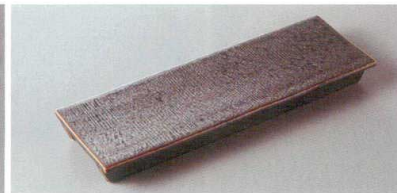

土物 216-20-27H 3,700円 孔雀レール長皿(中) 31.7×10×3cm