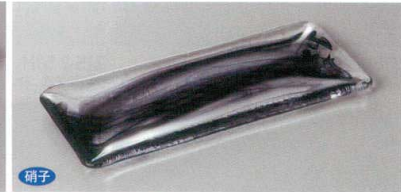

硝子 216-6-25H 4,700円 水墨長角皿(小)黒 24×10×1.1cm

小付珍珠

松花堂蓋向
円菓子碗小吸碗