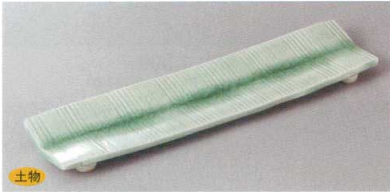

Catalogue No.
20590-216

216 付出皿 Appetizer Plate

サイズ=縦×横×高さ

刺身向付

土物 216-1-45H 8,200円 伊賀筋紋折紙手造付皿 35.5×10.5×2cm

土物 216-2-45H 7,700円 黒化粧竹割手造付皿 39.3×7.5×3.2cm

土物 216-3-45H 5,800円 伊賀 焼締細付皿 手造 29.5×8.5×2cm

中鉢小鉢組小鉢