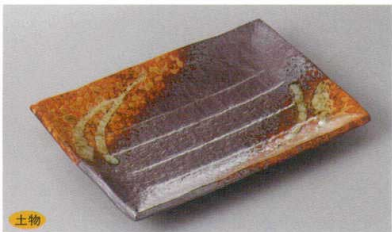

250-9-82H 1,350円 油滴天目7号焼物皿 22.5×15×3cm

前菜皿

付皿焼物皿仕切皿

天皿香水

250-10-60H 1,300円 フリ外多用皿 23×17.5×2.5cm

250-11-26H 1,300円 鉄結晶直線焼物皿小 21.5×12.6×2cm

250-12-82H 1,350円 南蛮一珍7号焼物皿 22.5×15×3cm

組皿和皿  
銘々皿小皿