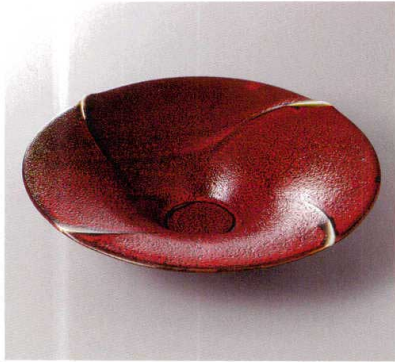

Catalogue No.  
20590-403

Large Bowl / Warp Bowl **大鉢・盛鉢 403**

403-1-52H **4,800**円 紅柚子天目反型9.0鉢 26.5×6.1cm

403-2-26H **3,500**円 薄紅渦ライン8.0反鉢 26×7.3cm

403-3-26H **3,500**円 白化粧8.0反鉢 26×7.3cm

刺身向付

中鉢  
小鉢  
組小鉢

小付  
珍珠

403-4-55H **3,000**円 風の舞8.0大鉢 26.3×9.1cm

403-5-43H **2,400**円 鳴門9.0盛鉢 28.5×8cm

403-6-23H **2,400**円 刷毛流しリッブル8.0鉢 26.2×7.2cm

松花堂蓋向  
円菓子碗  
小吸碗

むし碗  
土瓶むし

前菜皿

403-7-55H **2,200**円 朱華8.0鉢 26×7.2cm