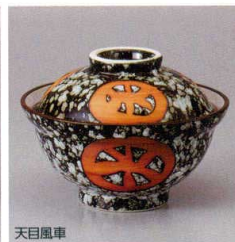

天目風車

555-34-23H 2,250円
蓋井 15.7×10.8cm
555-35-23H 1,450円
身井 15.7×8cm