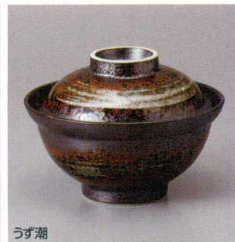

立梅

555-20-53H 2,200円  
蓋井 15.5×11cm  
555-21-53H 1,450円  
身井 15.5×8cm

水晶漁火

555-22-22H 2,200円  
蓋井 15.5×11cm  
555-23-22H 1,500円  
身井 15.5×8cm

織部丸紋

555-24-57H 2,200円  
5.0蓋井 15.5×11cm  
555-25-57H 1,450円  
5.0身井 15.5×7.8cm

辰砂唐草

555-26-57H 2,200円  
5.0蓋井 15.5×11cm  
555-27-57H 1,450円  
5.0身井 15.5×7.8cm

うず潮

555-28-53H 2,200円  
蓋井 15.6×11cm  
555-29-53H 1,450円  
身井 15.5×8cm

波唐草三つ押

555-30-33H 2,160円  
蓋井 15.5×11.5cm  
555-31-33H 1,400円  
身井 15.5×7.8cm