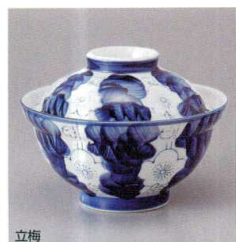

清華

555-14-24H 2,700円  
蓋井 15.8×10.5cm  
555-15-24H 1,700円  
身井 15.5×8cm

呉須紋画

555-16-22H 2,200円  
蓋井 15.5×11cm  
555-17-22H 1,500円  
鉄火丼(身) 15.5×8cm

流水

555-18-57H 2,250円  
蓋井 15.5×11.5cm  
555-19-57H 1,450円  
身井 15.5×8.2cm

立梅

555-20-53H 2,200円  
蓋井 15.5×11cm  
555-21-53H 1,450円  
身井 15.5×8cm

水晶漁火

555-22-22H 2,200円  
蓋井 15.5×11cm  
555-23-22H 1,500円  
身井 15.5×8cm

織部丸紋

555-24-57H 2,200円  
5.0蓋井 15.5×11cm  
555-25-57H 1,450円  
5.0身井 15.5×7.8cm