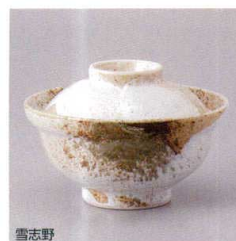

雪志野

555-40-26H 1,180円
フタ井 15.5×11cm
555-41-26H 750円
フタ井(身) 15.5×8cm