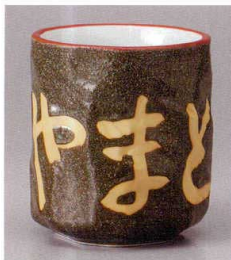

Catalogue No.
20590-579

Large Teacup 寿司湯呑 **579**

579-1-48H 1,600円
白抜字黒と抹茶塗分ゆとり寿司湯呑
9.8×7.5cm

579-2-48H 1,600円
寿司湯呑フリーカップラズ大フグ画入
φ8×11.5cm

579-3-48H 1,550円
呉須グリーン格子ベコ寿司湯呑
7.7×10.5cm 300cc

579-4-48H 1,500円
寿司湯呑フリーカップベコわす孔銅板黒文字
φ8×10.2cm

579-5-48H 1,500円
寿司湯呑駒型アルファベット銅板黒文字
φ7.8×10cm

そば用品
めん皿・めん鉢
井ぞは井

579-6-48H 1,500円
唐津切立そぎ寿司湯呑
8.5×10cm

579-7-48H 1,500円
瓢型市松銀彩寿司湯呑
8×9cm

579-8-48H 1,450円
段ソキグリーン白吹(タスキ)寿司湯呑
8×9.2cm

579-9-48H 1,450円
段ソキ鉄粉袖ヒツ吹寿司湯呑
8×9.2cm