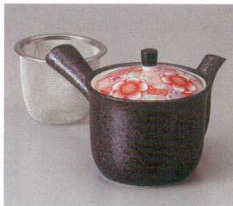

612-4-34H **3,780**円
オーロラジャンボ急須(カゴアミ付)
21×14×12cm 1000cc

612-5-25H **3,100**円
粉引(新型六兵衛急須(U))
1入 10.8×10cm 400cc

多用器
三井急須
大茶毛料
茶碗

612-6-71H **3,900**円
急須大(Uカゴ付) 1入 420cc
612-7-71H **3,700**円
急須小(Uカゴ付) 1入 350cc

612-8-71H **3,900**円
急須大(Uカゴ付) 1入 420cc
612-9-71H **3,700**円
急須小(Uカゴ付) 1入 350cc

612-10-43H **3,200**円
市松格子手描急須
10.8×7.6cm 320cc

612-11-43H **3,200**円
花つなぎ手描急須
10.8×7.6cm 320cc

612-12-43H **3,200**円
草花手描急須
10.8×7.6cm 320cc

茶碗湯呑急須
白茶
抹茶碗
土瓶・急須
ポット・抹茶碗

612-13-48H **3,100**円
新錦唐草中急須(Uアミ付)
4入 11×9.2cm 420cc

612-14-10H **3,040**円
金つばき1.8合急須カゴアミ
1入 320cc

612-15-48H **3,000**円
華友禅黒反急須(Uアミ付)
8入 8.9×9.3cm 280cc

612-16-48H **3,000**円
青磁六兵衛測急須(Uアミ付)
8入 10×9.5cm 400cc

612-17-48H **2,900**円
錦十草豆急須(Uアミ付)
8入 10.2×10.3cm 350cc

和陶オーブン

612-18-43H **2,900**円
白磁平型急須 U付
11.4×8.2cm 360cc

612-19-43H **2,860**円
クラブ玉急須(小)(Uアミ付)
6入 14×9.1cm 230cc

612-20-1H **2,800**円
赤木ノ葉3号急須(アミ付)(U)
6入 11×9.5cm 420cc