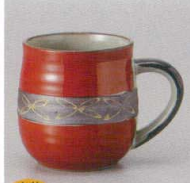

Catalogue No.
20590-782

782 マグカップ Mug

サイズ=取手付の長さ×最大径×高さ

容量(cc)は満水時目安です。

フューション
アラカルト

782-1-77H 1,900円
焼締めマグカップ
11.2×8.2×8.2cm 270cc

782-2-32H 1,540円
三彩切立マグ
11.8×8×9.5cm 300cc

782-3-1H 1,350円
古染レリエボ反マグ
10入 11.4×8.8×8.3cm 270cc

782-4-45H 1,200円
赤帯金彩マグ
10入 8×10.7×8cm 250cc

782-5-36H 1,000円
うのふ緑土物 マグ
10入 10.5×7.8×8.2cm 270cc

782-6-1H 950円
青かいらぎマグ
10入 10.7×8×8.3cm 290cc

洋陶白磁

ピッコフエ
アミユース仕切皿

782-7-1H 950円
茶かいらぎマグ
10入 10.7×8×8.3cm 290cc