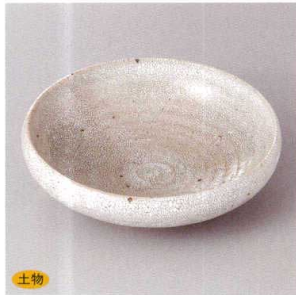

Catalogue No.
20590-83

Seasoned Dish Bowl 向付 **83**

刺身向付

中鉢小鉢組小鉢

小付珍珠

松花草蓋向付
円菓子碗小吸碗

むし碗土瓶むし

前菜皿

付皿焼物即仕切皿

天皿香水

組皿和皿
銘々皿小皿

盛皿オードブル

大鉢盛鉢組鉢
組母ボール

酒器蓋置
香燭アクリル
灰皿

土物

83-1-52H 2,930円
錆カイヤキ漬物鉢 18×5cm

強化

83-2-5H 2,920円
仁清丸紋四方皿 16.2×16.2×3.2cm

83-3-27H 3,500円
金結晶高台向付 16×7.5cm

83-4-77H 2,900円
水色とちり丸皿(小) 17×4.5cm

83-5-93H 3,000円
有田焼 ルノ袖流水ラスター花型多用鉢 5入 15.6×4.5cm

83-6-93H 3,000円
有田焼 赤彩ラスター花型多用鉢 5入 15.6×4.5cm