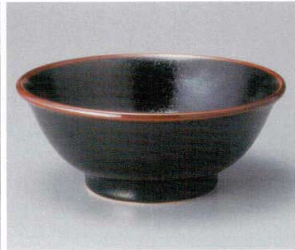

842-9-25H **2,500**円
えてい-21cm深ボール 21.2×9.2cm

842-10-41H **2,950**円
白粉引六兵衛8.0ラーメン弁 25×9.4cm 1900cc
842-11-41H **2,250**円
白粉引六兵衛7.0ラーメン弁 22.5×8.8cm 1450cc

842-12-77H **2,640**円
白磁7寸たわみ弁 21.6×19.9×8.6cm

842-13-41H **2,950**円
柚子天目六兵衛8.0ラーメン弁 25×9.4cm 1900cc
842-14-41H **2,250**円
柚子天目六兵衛7.0ラーメン弁 22.5×8.8cm 1450cc

842-15-32H **1,220**円
柚子天目ラーメン弁 20.3×8cm

842-16-25H **1,550**円
ゆず相天目6.8反高台弁 21.5×8.5cm
842-17-25H **1,350**円
ゆず相天目6.5反高台弁 20×8.7cm

842-18-34H **1,380**円
ゆず天目6.5玉弁 20×7.5cm

842-19-43H **1,750**円
銀彩天目6.8反高台弁 21×8.5cm