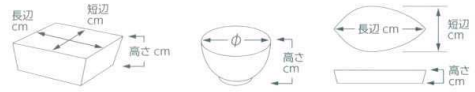

Catalogue No.
20592-102

102

松花堂
Box with Partitions and Lid

刺身
向付
中鉢
小鉢
小付

102-101-052 **1,850円** 松葉L形鉢(11.3×11.3×3.5) 516620505
 102-102-052 **500円** 松葉丸千代口(4.7×3.2) 516620605
 102-103-472 **1,700円** 赤花L鉢(11.2×11.2×3.5) 516620347
 102-104-472 **650円** 赤花千代口(4.7×3.3) 516620447
 102-105-472 **1,850円** 花鳥L鉢(11.2×11.2×3.5) 1210210547
 102-106-472 **530円** 瀏赤千代口(4.7×3.4) 1210210647
 102-107-472 **1,550円** 夢風船L鉢(11.2×11.2×3.5) 716620747
 102-108-472 **650円** 夢風船千代口(4.7×3.3) 716620847
 102-109-472 **1,550円** とうがらしL鉢(11.2×3.5) 516620747
 102-110-472 **650円** とうがらし千代口(4.6×3.3) 516620847