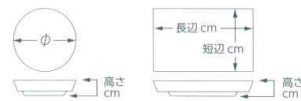

Catalogue No.  
20592-182

**182** 小皿(丸)9~13cm  
Small Plate (Round)

刺身 向付 中鉢 小鉢						
小付	182-101-782 <b>990円</b> 赤絵地紋三ツ足小皿 (9.2×2.6) 517210578	182-102-262 <b>1,050円</b> 錦宝来3.0皿 (10.3×1.8) 817830526	182-103-782 <b>890円</b> だんらん 小皿 (9×1.6) 542806478	182-104-522 <b>930円</b> 南蛮 小皿 (9.5×2.7) 817830352	182-105-522 <b>930円</b> 織部 小皿 (9.5×2.7) 617430452	182-106-702 <b>890円</b> 白吹黒水晶片口豆皿 (9×8.7×2.3) 617440570
珍珠 松花堂 前菜皿 付出皿						
焼物皿 天皿	182-201-782 <b>890円</b> 緑青磁3.0丸皿 (8.9×2) 617450378	182-202-782 <b>850円</b> 緑彩貴入4.0丸皿 (13) 517960378	182-203-082 <b>850円</b> 紋小皿 松 (12.2×1.5) 1119110208	182-204-082 <b>850円</b> 紋小皿 竹 (12.2×1.5) 1119110308	182-205-082 <b>850円</b> 紋小皿 梅 (12.2×1.5) 1119110108	182-206-072 <b>830円</b> 強化 赤格子3.0皿 (9.2×2.3) 817840407
香水 蓋物 蒸碗 土瓶蓋し 小皿						
和皿	182-301-782 <b>820円</b> 唐津椿3.0丸皿 (9.6×1.5) 817870178	182-302-522 <b>800円</b> ナス紺 ハス小皿 (9.2×2) 1218230252	182-303-702 <b>710円</b> 細十草3.0丸皿 (10.3×2.1) 517260571	182-304-262 <b>750円</b> 染付赤刷毛粉引南蛮11cm小皿 (10.8×2.2) 1218230426	182-305-782 <b>730円</b> オリベ刷毛丸小皿 (9.8) 517450178	182-306-792 <b>750円</b> 織部 葉味皿 (9.5×1.2) 817910479
多用皿 多用鉢 盛込鉢 盛込皿						
酒器 フリニ カップ	182-401-632 <b>840円</b> 銀うす瀬9cm丸皿 (9.3×2) 919350163	182-402-052 <b>660円</b> 炭化土しのぎ小皿(ホワイト) (9.5×1.2) 1118220205	182-403-052 <b>660円</b> 炭化土しのぎ小皿(イエロー) (9.5×1.2) 1118220305	182-404-052 <b>660円</b> 炭化土しのぎ小皿(グリーン) (9.5×1.2) 1118220405	182-405-052 <b>660円</b> 炭化土しのぎ小皿(ピンク) (9.5×1.2) 1118220505	182-406-052 <b>660円</b> 炭化土しのぎ小皿(トルコ) (9.5×1.2) 1118220605
そば用品 薬味皿 めん皿 井 多用井 遊佐見焼 特選						
茶漬碗 飯碗 土瓶 ポット 急須 湯呑 干茶 カスター 桌上小物 箸置 レンジ スプーン 灰皿	182-501-262 <b>730円</b> 乳白丸3.0皿 (9.2×2) 818030326	182-502-602 <b>640円</b> 青磁菊型 丸3.0皿 (φ9.5×2.5) 1019030360	182-503-252 <b>690円</b> いろどり錦10.5cm皿 (10.5×2) 1218250325	182-504-052 <b>650円</b> 一本線厚口3.0皿 (10.2) 517430205	182-505-702 <b>690円</b> 雪化粧木葉小皿 (9.1×2) 617540370	182-506-032 <b>690円</b> ヒワ 豆皿 (8.6×3) 517430403
	182-601-032 <b>630円</b> 黒結晶 豆皿 (8.5×3) 517430103	182-602-472 <b>620円</b> ストライプ3.0小皿 (9.2×1.8) 918910447	182-603-782 <b>600円</b> 青貴入丸小皿 (10×1.4) 717460573	182-604-782 <b>600円</b> 粉引丸小皿 (10×1.4) 717460673	182-605-572 <b>600円</b> 朱雲3.0皿 (9.3×2) 818010357	182-606-262 <b>600円</b> 金彩粉引き丸9.5皿 (9.7×2.2) 818120326