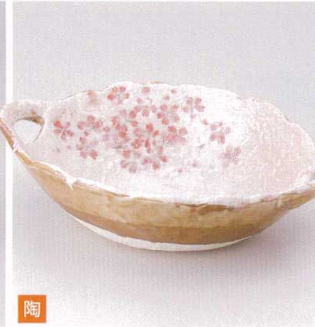

Catalogue No.  
20592-231

多用鉢(変形・丸・角) 19~26cm  
Versatile Shallow Bowl (Odd Shaped, Round, Square)

231

陶  
231-101-702 **4,760円**  
真珠7.0丸鉢(22.8×20.8×7.5) 522420371

陶  
231-102-522 **4,050円**  
平安桜両手付鉢(26×17.5×7.5) 522110352

強化  
231-103-782 **4,180円**  
織部流し三角大鉢(23×22.5×10) 621920278

NEW  
231-104-632 **4,700円**  
灰釉 24cm鉢(φ24×7) 1223110463

刺身  
向付  
中鉢  
小鉢  
小付  
珍味  
松花堂  
前菜皿

231-201-352 **3,350円**  
粉引三色乱線おぼんざい鉢  
(25×15×6.5) 522120135