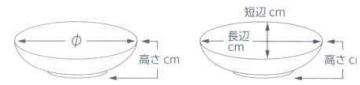

Catalogue No.  
20592-232

**232**

多用鉢(丸)13~25cm  
Versatile Shallow Bowl (Round)

刺身  
向付  
中鉢  
小鉢  
小付  
珍味  
松花堂

232-101-352 **3,800円**  
星の砂7.0鉢(22.8×7) 522150335

232-102-472 **2,000円**  
粉引花万暦7.0鉢(21.5×6.5) 823230247