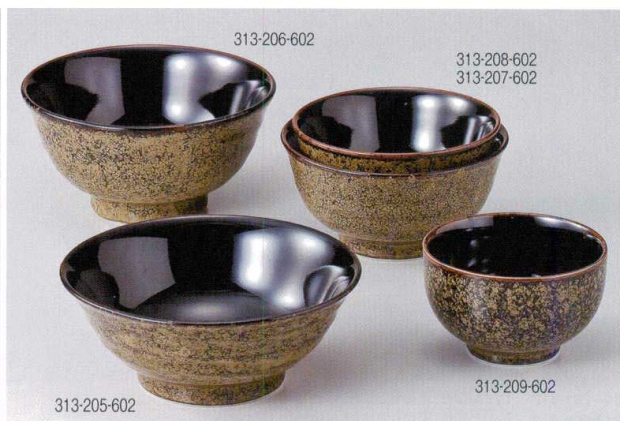

- 313-205-602 **1,900円** 錦天目6.8大名井(21×8.5) 529920560
- 313-206-602 **1,800円** 錦天目6.5多用井(19.4×10) 529920460
- 313-207-602 **1,100円** 錦天目5.5多用井(16.9×8.7) 529920760
- 313-208-602 **1,000円** 錦天目5.0多用井(15.5×7.8) 529920660
- 313-209-602 **750円** 錦天目飯器(13×8.2) 529920860