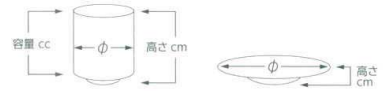

Catalogue No.
20592-380

380

いっぶく碗
Small Teacup

割身					
向付					
中鉢					
小鉢	陶	陶	陶	陶	陶
小付	380-101-412 3,300円 織部すだれ 手びねり湯呑 (10.3×7.250cc) 938620241	380-102-412 3,300円 織部かに 大湯呑 (10.5×7.7-300cc) 938620141	380-103-602 2,600円 根来 たっぶり碗 (10.8×7.4-400cc) 536210260	380-104-792 2,200円 粉引ソギ小抹茶碗 (φ10×7.7-320cc) 938620646	380-105-262 1,750円 赤絵万暦ゆとり碗 (10×7.8-285cc) 836250126
珍味					
松花堂					
前菜皿					
付出皿	陶	陶	陶	陶	陶
焼物皿	380-201-752 2,000円 灰釉 手起し陶碗 (9.5×7.7-240cc) 536210575	380-202-752 2,000円 織部 手起し陶碗 (9.5×7.7-240cc) 536210475	380-203-752 2,000円 鉛釉 手起し陶碗 (9.5×7.7-240cc) 536210375	380-204-792 1,800円 花つなぎ一服碗紫 (10×7.270cc) 836230446	380-205-792 1,800円 花つなぎ一服碗PK (10×7.270cc) 836230346
天皿					
香水					
蓋物					
蒸碗 土煎蒸し					
小皿	陶		NEW		
和皿	380-301-792 1,500円 ひし葉 いっぶく椀 (10×7.270cc) 636420246	380-302-052 1,500円 赤巻削り十草たっぶり碗 (10.8×6.8) 531960105	380-303-312 1,450円 青十草いっぶく碗 (9.5×7.7-300cc) 1238030331	380-304-262 1,450円 おび山茶花 赤たっぶり碗 (10×7.5-320cc) 836240626	380-305-262 1,450円 おび山茶花 青たっぶり碗 (10×7.5-320cc) 836240526
多用皿					
多用鉢					
盛込鉢					
盛込皿	陶	陶	陶	陶	陶
酒器	380-401-512 1,320円 十草小花コーヒーフリーカップ (10×7.2-330cc) 726910151	380-402-162 1,320円 ゆったり碗 赤黒 (9.8×7.5-330cc) 536230316	380-403-162 1,320円 ゆったり碗 鉄あめ (9.5×7.5-330cc) 636440416	380-404-522 1,270円 土灰釉ゆったり碗 (9.2×7.5-320cc) 536250352	380-405-522 1,270円 伊賀火色ゆったり碗 (9.2×7.5-320cc) 536240652
フリー カップ					
そば用品 薬味皿					
めん皿					
井 多用井					
流石見焼 特選	陶	陶	陶	陶	陶
茶漬碗 飯碗	380-501-052 1,250円 うるし白たっぶり碗 (10×6.5-300cc) 1138450405	380-502-052 1,250円 うるし黒たっぶり碗 (10×6.5-300cc) 1138450505	380-503-572 1,150円 藍染めゆったり碗 (9.5×7.5-320cc) 536250457	380-504-572 1,150円 青磁ウエーブいっぶく碗 (9.5×7.5-320cc) 536250657	380-505-572 1,150円 白萩いっぶく碗 (9.5×7.5-320cc) 536250557
土瓶 ポット 急須					
湯呑 千茶					
カスター 菓子小物					
箸置	陶	陶	陶	陶	陶
レンジ スプーン	380-601-512 1,800円 ロックアップ美の萩C/S(皿13.7×2.8) 536350151	380-603-202 1,600円 ヒスイ椿C/S(皿13.7×2.8) 536350520	380-605-152 2,100円 いっぶく碗 黒伊賀流星(受皿φ14×3.2) 103901015	380-607-152 2,100円 一服碗 黒釉緑花(受皿φ14×3.2) 1138410115	380-609-572 900円 粉引椿いっぶく碗 (10×7.260cc) 636540157
灰皿	380-602-512 1,000円 ロックアップ美の萩(9.7×7.2-280cc) 536350251	380-604-202 820円 ヒスイ椿カップ(9.4×7.3-220cc) 536350620	380-606-152 1,000円 天目流星いっぶく碗(10×7.2-340cc) 536260415	380-608-152 1,000円 一服碗のみ 黒釉緑花(10×7.2-340cc) 1138410215	