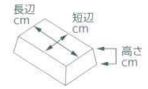

Catalogue No.  
20592-418

**418**

**箸置**  
Chopstick Rest

刺身 向付 中鉢 小鉢						
小付	418-101-332 <b>500円</b> 山桜 はし置 (3×2) 839340433	418-102-332 <b>500円</b> 細唐草 はし置 (3×2) 839340733	418-103-332 <b>500円</b> 紋り はし置 (3×2) 839340633	418-104-332 <b>500円</b> 七宝 はし置 (3×2) 839340533	418-105-332 <b>500円</b> 青海波 はし置 (3×2) 1241810533	418-106-052 <b>220円</b> 青磁笹 箸置 (8.5×2) 539961005
珍味 松花堂 前菜皿 付出皿						
焼物皿 天皿	418-201-052 <b>300円</b> 稲穂 箸置 (3.3×2.2) 539820505	418-202-052 <b>380円</b> 赤絵豆(小) 箸置 (3.2×2.2) 539820405	418-203-312 <b>180円</b> 銀彩唐草箸置 (4.5×3.4) 738660831	418-204-602 <b>180円</b> 銀彩七宝 マメ型箸置 (4.4×3.4×1.7) 1043130560	418-205-602 <b>180円</b> 銀彩格子紋 豆型箸置 (4.4×3.3×1.7) 1142340360	418-206-602 <b>160円</b> 信楽釉 マメ型箸置 (4.4×3.4×1.7) 1043230760
香水 蓋物 蒸籠 土瓶蓋し 小皿						
和皿 多用皿	418-301-152 <b>300円</b> 小豆箸置 青海波 (3.4×3×1.3) 738750815	418-302-152 <b>300円</b> 小豆箸置 亀甲 (3.4×3×1.3) 738750615	418-303-152 <b>390円</b> 箸置 小判型麻の葉 (4.5×3.2×1.5) 1241830315	418-304-152 <b>380円</b> 箸置 小判型銀彩市松 (4.5×3.2×1.5) 1241830415	418-305-152 <b>300円</b> 小豆箸置 ツル小花黒 (3.4×3×1.3) 738750215	418-306-152 <b>320円</b> 小豆箸置 ツル小花赤 (3.4×3×1.3) 738750315
多用鉢 盛込鉢 盛込皿						
酒器 フリー カップ	418-401-472 <b>250円</b> 青磁みょうが箸置 (6.3×2.7) 1241840147	418-402-152 <b>420円</b> 箸置 双子野菜 ビーマン (4×3.2×1.8) 1241840215	418-403-152 <b>420円</b> 箸置 双子野菜 トマト (4.6×2.5×1.8) 1241840315	418-404-512 <b>230円</b> ぶどう箸置 (4×1.4) 1241840451	418-405-512 <b>240円</b> きゅうり箸置 (7×1.5) 1241840551	418-406-472 <b>400円</b> なす箸置 (4.8×2.5) 738730447
茶器用品 薬味皿 めん皿 井 多用井 流注性熱 特置						
茶漬碗 煎碗 土瓶 ポット 急須 湯呑 千茶 カスター 卓上小物	418-501-152 <b>320円</b> 箸置 いちご(赤) (5.1×3.2×1) 1241850115	418-502-152 <b>320円</b> 箸置 いちご(ピンク) (5.1×3.2×1) 1241850215	418-503-152 <b>320円</b> 箸置 赤りんご (4.5×3.5×1.6) 1241850315	418-504-742 <b>320円</b> ニンジン 箸置 (6.2×2.8) 539930174	418-505-742 <b>320円</b> カブラ 箸置 (5.1×3.5) 539930474	418-506-742 <b>320円</b> カボチャ 箸置 (5.1×2.7) 539930574
箸置 レンジ スプーン 灰皿						
	418-601-152 <b>280円</b> 箸置 蝶(ピンク) (4.5×3.4×1.7) 1142550415	418-602-152 <b>280円</b> 箸置 蝶(イエロー) (4.5×3.4×1.7) 1142550515	418-603-152 <b>280円</b> 箸置 蝶(ブルー) (4.5×3.4×1.7) 1142550615	418-604-152 <b>250円</b> 箸置 小豆黒 (3.2×2.8×1.3) 1241860415	418-605-152 <b>250円</b> 箸置 小豆白 (3.2×2.8×1.3) 1241860515	418-606-152 <b>250円</b> 箸置 小豆ピンク (3.2×2.8×1.3) 1241860615