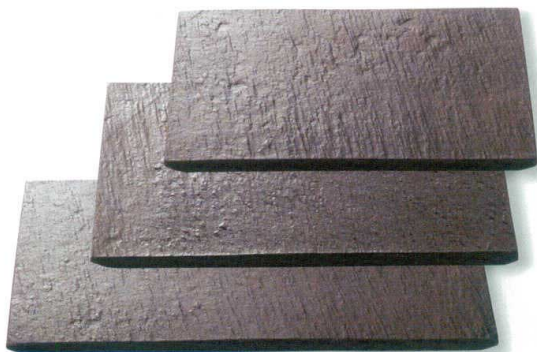

[黒陶]

陶

464-201-082 3,200円
黒陶18cmスクエアプレート (18.3×18.3×1) 647330208
464-202-082 2,200円
黒陶15cmスクエアプレート (15.6×15.6×1) 647330108
464-203-082 1,400円
黒陶12cmスクエアプレート (12×12×1) 744830108

陶

464-204-082 2,100円
黒陶21cmロングプレート (21.6×11.5×1) 647330308
464-205-082 3,200円
黒陶25cmロングプレート (25×13×1) 647330408
464-206-082 4,000円
黒陶30cmロングプレート (29.5×15×1) 647330508

陶

464-301-082 3,000円
黒陶21cmワイドロングプレート (21×15×1) 1048130108
464-302-082 4,200円
黒陶25cmワイドロングプレート (25×18×1) 948940108
464-303-082 5,000円
黒陶30cmワイドロングプレート (30×18×1) 744850208

陶

464-304-082 3,200円
黒陶20cmサークル (20×1) 744850108
464-305-082 1,800円
黒陶15cmサークル (15×1) 1048130508