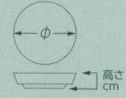

Catalogue No.
20592-488

KIGURA
Modern
Style

488

MODERN STYLE | Amuse Bouche Plate [アミューズ]
[モダンスタイル]

Amuse Bouche Plate

488-101-632 890円 ルサーブルWH 高台デザート (φ8.5×5.7-140cc) 1054110763
488-102-632 1,100円 ルサーブルBK 高台デザート (φ8.5×5.7-140cc) 1054110963
488-103-632 1,200円 ルサーブルRD 高台デザート (φ8.5×5.7-140cc) 1054110863