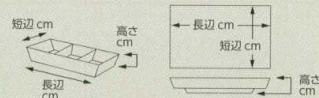

Catalogue No.  
20592-493

493-101-602 1,530円  
白 UM三種お通し皿  
(23×79×3.8) 953530160

中国製  
493-102-512 1,000円  
白磁ディンプルダブルプレート  
(19.8×7.7×3) 649130151

白磁  
493-103-512 1,300円  
白磁ディンプルトリプルプレート  
(27.2×7.8×3.2) 649140151

中国製  
493-201-512 3,000円  
四品深口プレート  
(24.5×24.5×4) 1249320151

白磁  
493-202-512 2,600円  
白磁ディンプルシックスプレート  
(27.2×15.5×3.2) 649150151

白磁  
493-203-512 3,600円  
白磁ディンプルナインプレート  
(27.8×23.7×3.2) 649160151

陶  
493-301-512 750円  
白うのふコワケ二品皿(16.8×8.4×2.3) 953120151  
493-302-512 990円  
白うのふコワケ三品皿(25.3×8.4×2.3) 953120251