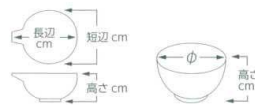

Catalogue No.  
20592-56

**056**

小鉢(丸)10~14cm  
Small Sized Bowl (Round)

刺身					
向付					
中鉢					
小鉢					
小付	56-101-252 <b>2,500円</b> 黒土粉引筒型小付 (9.8×7.5) 1105610125	56-102-252 <b>2,500円</b> 朝鮮唐津筒型小付 (9.8×7.5) 1105610225	56-103-742 <b>1,900円</b> 花散し小鉢(赤) (12×6.2) 505910474	56-104-742 <b>1,900円</b> 椿小鉢(赤) (12×6.2) 505950574	56-105-742 <b>1,900円</b> 夢のカケラ深小鉢 (12.5×6.2) 505910174
珍味					
松花堂					
前菜皿					
付出皿					
銀物皿					
天皿	56-201-262 <b>1,650円</b> グータンボール小 (11.8×6.4) 804620126	56-202-262 <b>1,650円</b> カーボン 12cmブラックボール (12×6.3) 1205620226	56-203-262 <b>1,650円</b> レッド 12cmブラックボール (12×6.3) 1205620326	56-204-262 <b>1,650円</b> グリーン 12cmブラックボール (12×6.3) 1205620426	56-205-602 <b>1,460円</b> 青磁3.8深鉢 (11.5×6.8) 506150460
香水	<b>NEW</b>	<b>NEW</b>	<b>NEW</b>		
蓋物					
蒸籠 土飯蒸し					
小皿	56-301-782 <b>1,430円</b> 紫陽花 4.0ボール ムラサキ (12.8×5) 1205630178	56-302-782 <b>1,430円</b> 紫陽花 4.0ボール グレー (12.8×5) 1205630278	56-303-052 <b>1,250円</b> 潤さび手描花鳥厚口35鉢 (10.5×4.5) 1205630305	56-304-742 <b>1,550円</b> 点彩渦4.0ボール(赤) (12×6) 505950374	56-305-742 <b>1,550円</b> 点彩渦4.0ボール(紺) (12×6) 505950474
和皿					
多用皿					
多用鉢					
盛込鉢					
盛込皿					
酒器					
フリール カップ	56-401-332 <b>2,300円</b> 南蛮朱金線姫井 (11×7.6) 1105640433	56-402-082 <b>2,000円</b> リッチレッド10cmボール (10.2×6.3) 1105630508	56-403-152 <b>2,400円</b> 京雅(赤)ボール鉢 (11.5×6.5×375cc) 906040215	56-404-262 <b>1,600円</b> メタルエッジ12cmボール (12.2×8.4) 804610526	56-405-352 <b>1,050円</b> ひだすき3.6井 (11×8) 506560135
そば用品 薬味皿					
めん皿					
井 多用井					
遊佐見提 特選					
茶濃碗 飯碗	56-501-612 <b>1,050円</b> あけぼの 菊小鉢 (11.5×5.2) 1105650161	56-502-612 <b>1,050円</b> 桜志野小鉢 (12.5×13×6.6) 505130361	56-503-612 <b>1,050円</b> 備前風小鉢 (12.5×13×6.6) 604510261	56-504-472 <b>930円</b> 千段黒天目4.0ボール (13×4.5) 606040347	56-505-352 <b>760円</b> 黒粒石目小鉢 (13.2×12.5×5) 906130135
土瓶 ポット 急須					
湯呑 干茶					
カスター 乳上小物					
箸置					
レンジ スプーン					
灰皿	56-601-562 <b>860円</b> 織部十草三ツ足小鉢 (11.7×11.4×5.6) 506430356	56-602-562 <b>860円</b> 朱彩 三ツ足小鉢 (11.7×11.4×5.6) 506430256	56-603-562 <b>860円</b> 黒白ストライプ三ツ足小鉢 (11.7×11.4×5.6) 506330556	56-604-472 <b>620円</b> 青地花だより4.0浅井(14.2×4) 705540447 56-605-472 <b>550円</b> 青地花だより3.3浅井(11.3×3.5) 705710547	56-606-312 <b>500円</b> 銀河石目4.0鉢 (12.7×3.7) 706330431