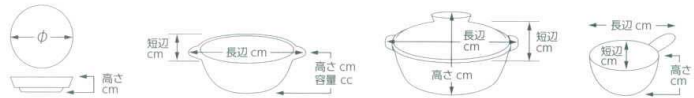

Catalogue No.
20592-586

586

耐熱(直火対応)
Heat Resistant (Direct Heat)

586-101-252 **1,810円** [C][D]
茶丸グラタン大
(18×14.5×5.3・550cc) 859640225

586-102-252 **1,320円** [B]
茶丸グラタン小
(14.5×12×4.5・275cc) 859640125

586-103-252 **2,090円** [H]
茶楕円グラタン大
(23.5×13.2×4.1・560cc) 859640425

586-104-252 **1,540円** [I]
茶楕円グラタン小
(18.7×11×3.6・330cc) 859640325

586-105-252 **2,090円** [C][D]
茶片手グラタン
(23×15.2×5.5・680cc) 859640525

586-201-252 **1,810円** [C][D]
白丸グラタン大
(18×14.5×5.3・550cc) 859620225

586-202-252 **1,320円** [B]
白丸グラタン小
(14.5×12×4.5・275cc) 859620125