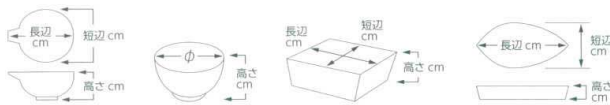

Catalogue No.
20592-66

066

組鉢(変形・片口)組 8~21cm
Set of Bowls (Odd Shaped, Lipped)

刺身
向付
中鉢
小鉢
小付
珍味
松花堂
前菜皿
付出皿
焼物皿
天皿
香水
煮物
蒸籠
土瓶蓋し
小皿
和皿
多用皿
多用鉢
盛込鉢
盛込皿
酒節
フリー
カップ
そば用品
薬味皿
めん皿
井
多用井
漬物見
特選
茶漬碗
飯碗
土瓶
ポット
急須
湯呑
千茶
カスター
卓上小物
箸置
レンゲ
スプーン
灰皿