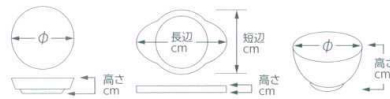

Catalogue No.
20592-678

678

スライス石・ステーキ石(韓国製) 直火対応

Stone Plate (Made in Korea)

※p679に使用上の注意がございますので、ご覧ください。

678-101-632 **2,530円 ①**
10cmスライス石
(10×2) 565610163